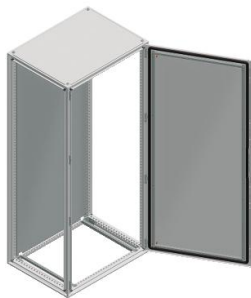

## Spacial SF - Behuizing zonder montageplaat - Gemonteerd - 2000x800x400mm

NSYSF20840

⚠ Niet meer leverbaar vanaf: 30 sep 2024

⚠ Levering wordt beëindigd

**Prijs: 857,53 EUR**

### Hoofd

Range	Spacial
Extended Range	Spacial SF
Application	Multifunctioneel
Product Or Component Type	Geschikte kast
Nominale Hoogte Kast	2000 mm
Nominale Breedte Kast	800 mm
Nominale Diepte Kast	400 mm
Montage Behuizing	Staande
Apparaatsamenstelling	2 schuifrails 4 beugel montageplaat 1 structuur 1 deur 1 sluitsysteem met hendel: deur 1 achterpaneel 1 dak

### Complementair

Structuurtype	Gevormd uit één sectie Verticale stijlen vervonden met bovenste en onderste frames Geperforeerde structuur met een steek van 25 mm Platen en deuren in structuur ingebouwd
Deurtype	Vol voorkant
Aantal Deuren	Voorkant: 1 deur(en)
Deuropening	Omkeerbaar (120 °)
Type Slot	4-punts slot, hendel met 5 mm dubbelbaard inzetstuk voordeur
Beschrijving Montageplaat	Zonder montageplaat
Type Wartelplaat	Zonder kabeldrukplaat
Toegankelijkheid Voor Bediening	Achterkant Voorkant Zijkanten van kast
Verwijderbare Delen	Deur met schroeven scharnier Achterpaneel met schroeven Dak met schroeven Beugel montageplaat met schroeven Schuifrail met schroeven