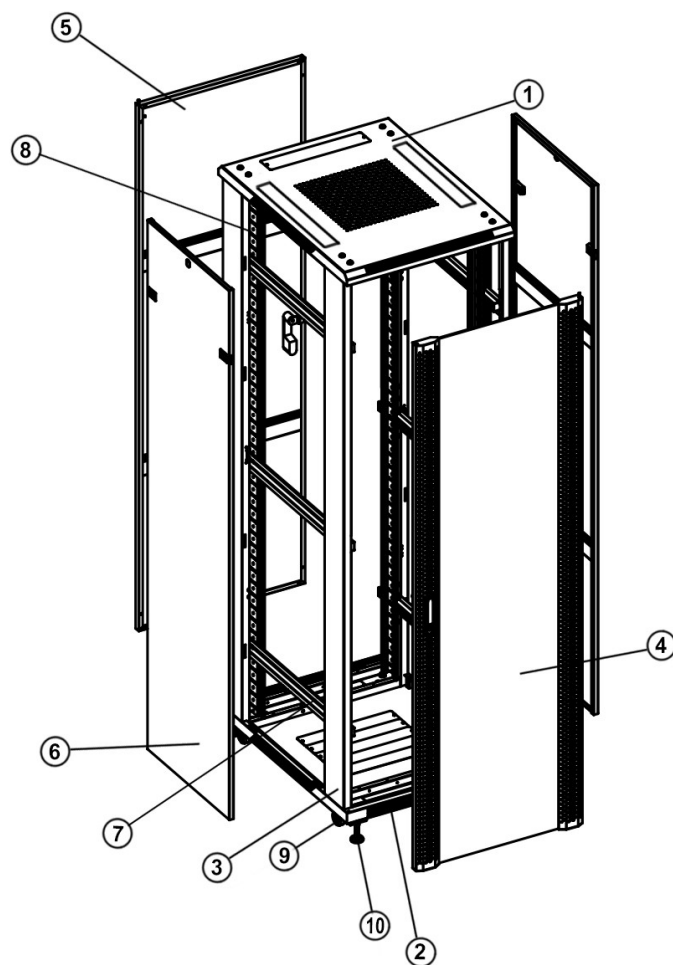

STAANDE SERVERKASTEN 600MM BREED MET GLAZEN DEUR

Voorzien van

- ◆ Uitneembare zijpanelen
- ◆ Bodem- en dakplaat voorzien van ventilatiegaten
- ◆ 4x 19 inch profielen met hoogte aanduiding
- ◆ Deuren zowel links- als rechtsdraaiende te plaatsen
- ◆ Kabelinvoer aan boven- en onderkant
- ◆ Voordeur, achterdeur en zijpanelen voorzien van sloten
- ◆ Gebruiksklaar geleverd
- ◆ Volledig demonteerbaar

Maximaal belastbaar gewicht

- ◆ 800 kg

Inclusief

- ◆ 20 kooimoeren
- ◆ 4 stelpoten
- ◆ 8 sleutels (2 per slot)

SPECIFICATIES

Nummer	Naam	Aantal
1	Paneel boven inclusief kabelinvoer	1
2	Paneel onder	1
3	Frame deur	2
4	Glazen voordeur inclusief slot	1
5	Achterdeur inclusief slot	1
6	Uitneembare zijpanelen inclusief slot	2
7	Horizontale balk	6
8	Verticale rail	4
9	Stelpoten	4