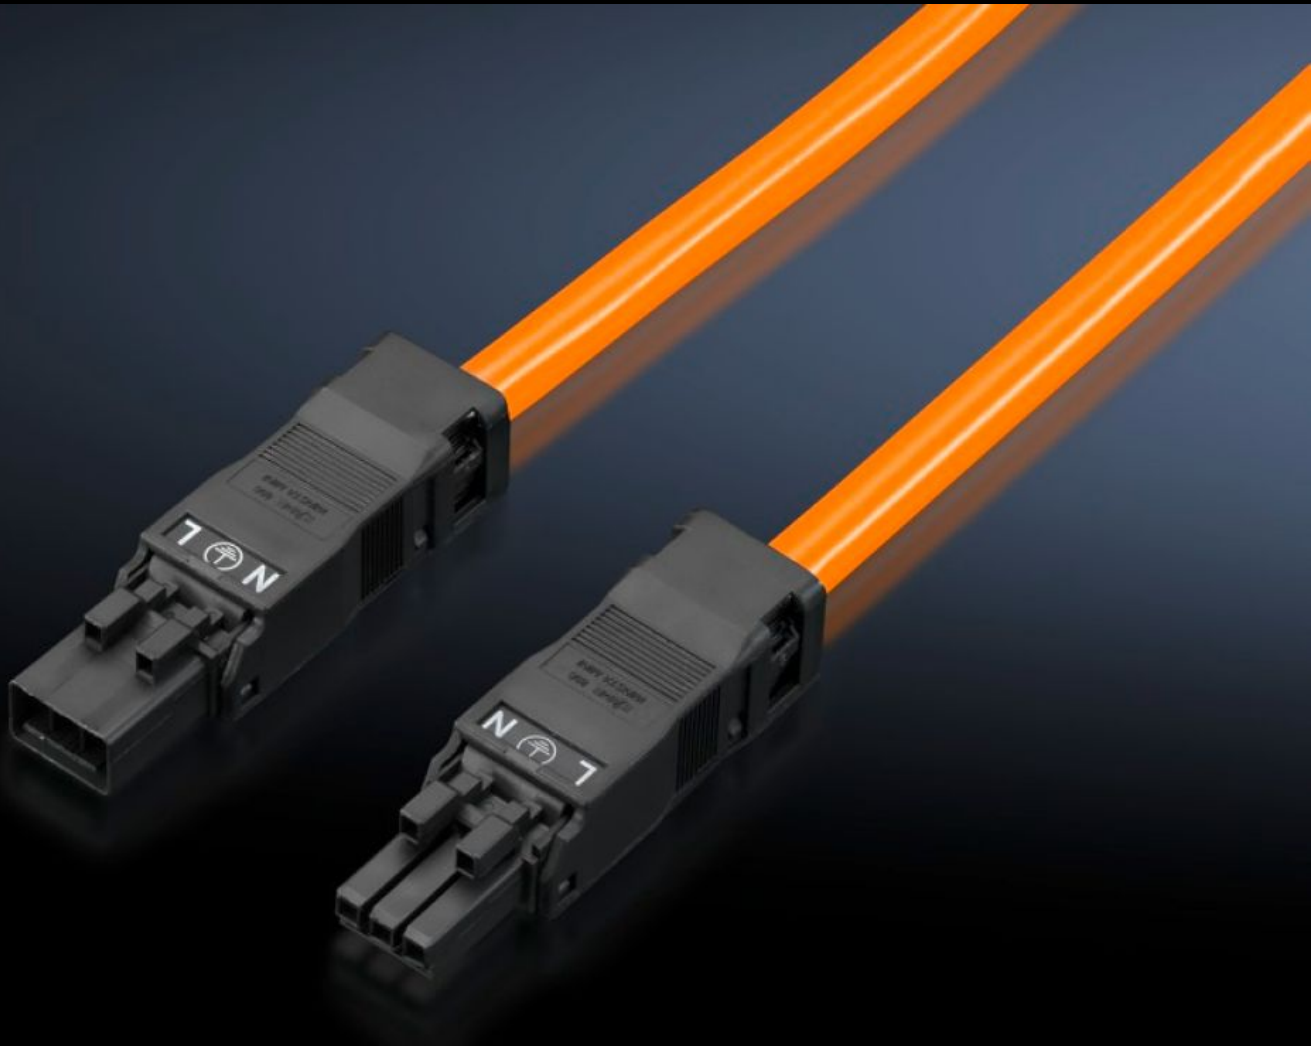

Rittal – The System.

Faster – better – everywhere.

SZ 2500.435 Aansluitkabel

Staat: 4-12-2023 (Bron: rittal.com/nl-nl)

ENCLOSURES

POWER DISTRIBUTION

CLIMATE CONTROL

IT INFRASTRUCTURE

SOFTWARE & SERVICES

FRIEDHELM LOH GROUP

SZ 2500.435 - Aansluitkabel

Voor een tijdbesparende en eenvoudige aansluiting van de systeemverlichting LED.

Functies

Bestelnr.	SZ 2500.435
Uitvoering	Doorgaande bedrading, 3-polig (met contraconnector en aansluitconnector)
Product omschrijving	Voor een tijdbesparende en eenvoudige aansluiting van de systeemverlichting LED.
Kleur	Oranje
Lengte	200 mm
Afmetingen	Lengte: 200 mm
Nominale spanning	100 V - 240 V, 1~, 50 Hz/60 Hz
Leveringseenheid	1 st.
Gewicht/VE	0,067 kg
Douanetariefnummer	85444290
EAN	4028177956872
ETIM 7.0	EC001576
ECLASS 8.0	27060402