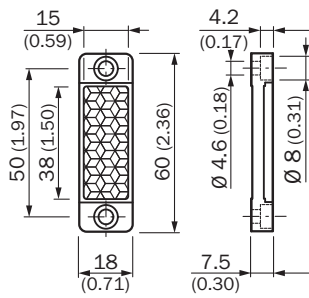

Kenmerken

Productsegment	Reflectoren en optiek
Product	Reflectoren
Productuitvoering	Standaardreflectoren
Beschrijving	Rechthoekig, schroefbaar
Bevestigingswijze	Schroefbaar
Materiaal	PMMA/ABS
Bedrijfsomgevingstemperatuur	-30 °C ... +65 °C ¹⁾
Afmetingen (b x h x l)	18 mm x 60 mm

Maattekening

Afmetingen in mm (inch)

SICK IN ÉÉN OOGOPSLAG

SICK is één van de toonaangevende fabrikanten van intelligente sensoren en sensoroplossingen voor industriële toepassingen. Ons unieke aanbod van producten en services is de perfecte basis voor een veilige en efficiënte besturing van processen, voor de bescherming van mensen tegen ongevallen en het voorkomen van milieuverontreiniging.