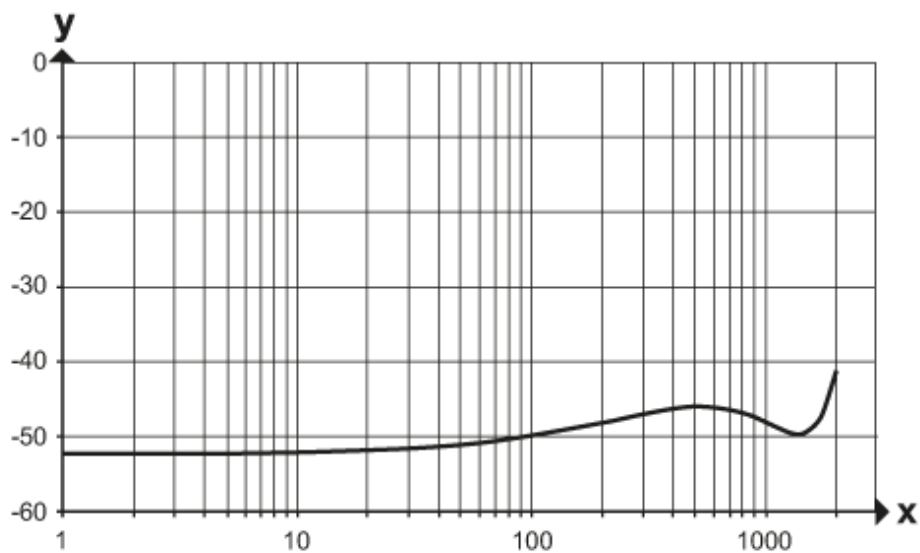

Aansluitkabel met connector female

ADOGH040VAS0005L04

Diagrammen en curves

Afscherming dempingskarakteristiek

x frequentie (MHz)

y Afschermingskarakteristiek (dB)

volgens DIN EN 60512-23-3