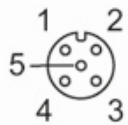

Elektrische aansluiting - bus

Connector: 1 x M12, recht; codering: A; Behuizing: PVC, oranje; Vergrendeling: 1.4404 (roestvast staal / 316L); Afdichting: EPDM; Contactpinnen: verguld; Aandraaimoment: 0,6...1,5 Nm; Afgeschermd kabel: afscherming verbonden

Aansluiting