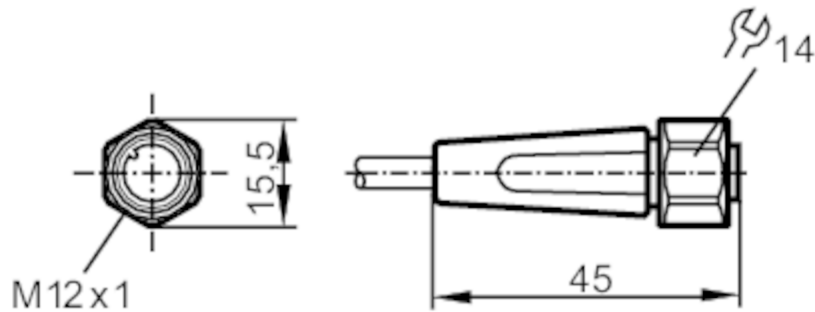

## Aansluitkabel met connector female

ADOGH040VAS0005L04

### Mechanische eigenschappen

Gewicht [g]	257
Afmetingen [mm]	15,5 x 15,5 x 45
Materiaal gegoten onderdeel	PVC
Materiaal overwerpmoer	1.4404 (roestvast staal / 316L)
Materiaal afdichting	EPDM

### Elektrische aansluiting

Kabel: 5 m, PVC, oranje, Ø 5,2 mm, Afgeschermd; 4 x 0,34 mm<sup>2</sup> (42 x Ø 0,1 mm )