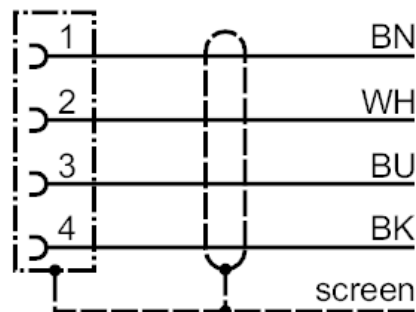

### Mechanische eigenschappen

Gewicht [g]	257
Afmetingen [mm]	15,5 x 15,5 x 45
Materiaal gegoten onderdeel	PVC
Materiaal overwerpmoer	1.4404 (roestvast staal / 316L)
Materiaal afdichting	EPDM

### Elektrische aansluiting

Kabel: 5 m, PVC, oranje, Ø 5,2 mm, Afgeschermd; 4 x 0,34 mm<sup>2</sup> (42 x Ø 0,1 mm )

### Elektrische aansluiting - bus

Connector: 1 x M12, recht; codering: A; Behuizing: PVC, oranje; Vergrendeling: 1.4404 (roestvast staal / 316L); Afdichting: EPDM; Contactpinnen: verguld; Aandraaimoment: 0,6...1,5 Nm; Afgeschermd kabel: afscherming verbonden

### Aansluiting

	Aderkleuren :
BK =	zwart
BN =	bruin
BU =	blauw
WH =	wit