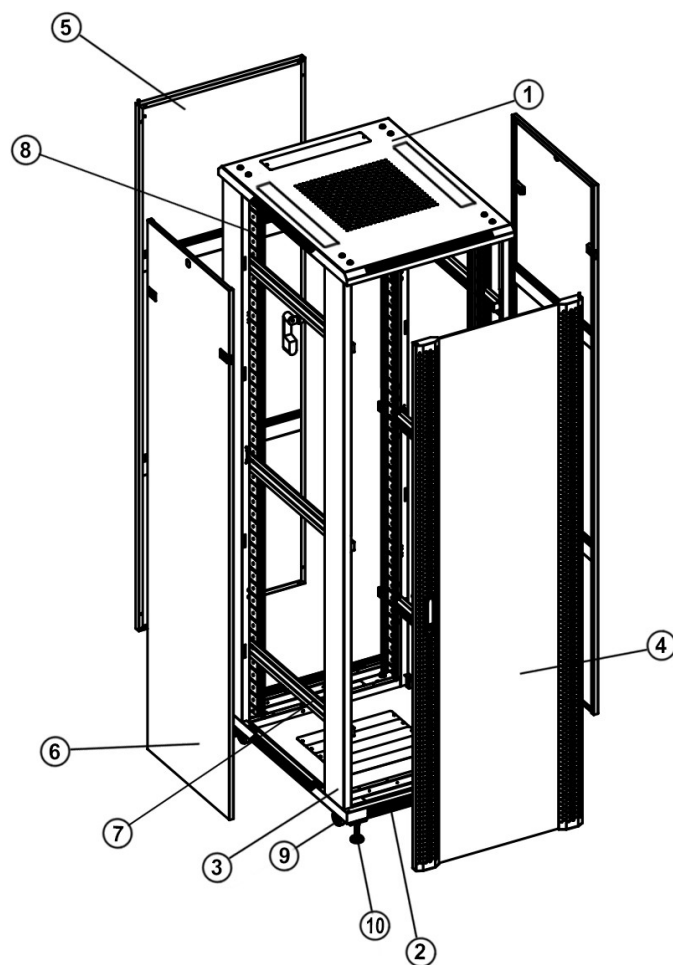

## Voorzien van

- ◆ Uitneembare zijpanelen
- ◆ Bodem- en dakplaat voorzien van ventilatiegaten
- ◆ 4x 19 inch profielen met hoogte aanduiding
- ◆ Deuren zowel links- als rechtsdraaiende te plaatsen
- ◆ Kabelinvoer aan boven- en onderkant
- ◆ Voordeur, achterdeur en zijpanelen voorzien van sloten
- ◆ Gebruiksklaar geleverd
- ◆ Volledig demonteerbaar

## Maximaal belastbaar gewicht

- ◆ 800 kg

## Inclusief

- ◆ 20 kooimoeren
- ◆ 4 stelpoten
- ◆ 8 sleutels (2 per slot)

## SPECIFICATIES

Nummer	Naam	Aantal
1	Paneel boven inclusief kabelinvoer	1
2	Paneel onder	1
3	Frame deur	2
4	Glazen voordeur inclusief slot	1
5	Achterdeur inclusief slot	1
6	Uitneembare zijpanelen inclusief slot	2
7	Horizontale balk	6
8	Verticale rail	4
9	Stelpoten	4