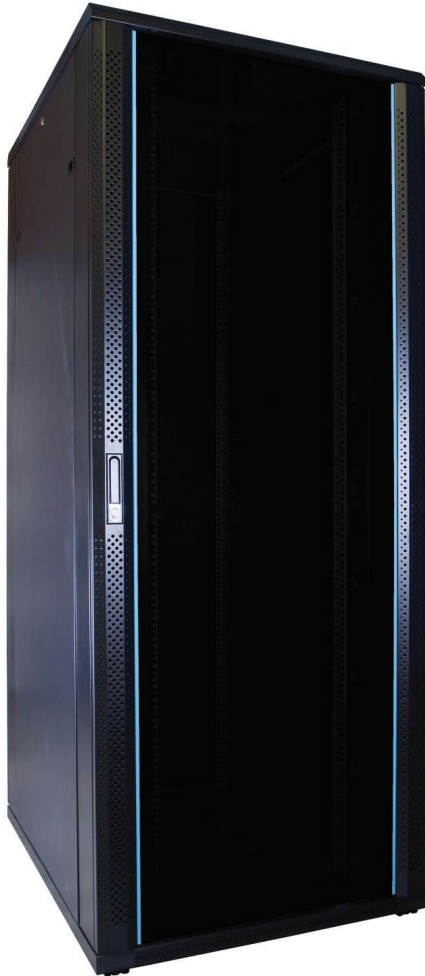

# STAANDE SERVERKASTEN 600MM BREED MET GLAZEN DEUR

## Voorzien van

- ◆ Uitneembare zijpanelen
- ◆ Bodem- en dakplaat voorzien van ventilatiegaten
- ◆ 4x 19 inch profielen met hoogte aanduiding
- ◆ Deuren zowel links- als rechtsdraaiende te plaatsen
- ◆ Kabelinvoer aan boven- en onderkant
- ◆ Voordeur, achterdeur en zijpanelen voorzien van sloten
- ◆ Gebruiksklaar geleverd
- ◆ Volledig demonteerbaar

## Maximaal belastbaar gewicht

- ◆ 800 kg

## Inclusief

- ◆ 20 kooimoeren
- ◆ 4 stelpoten
- ◆ 8 sleutels (2 per slot)