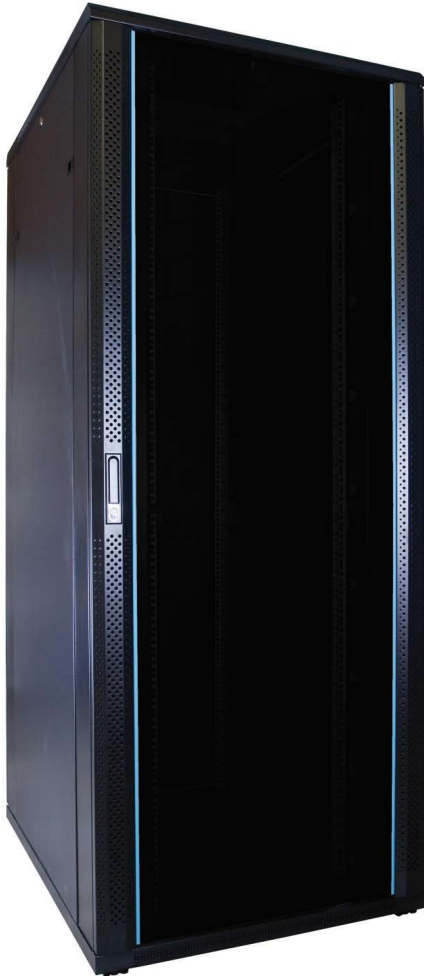

STAANDE SERVERKASTEN

600MM BREED MET GLAZEN DEUR

Voorzien van

- ◆ Uitneembare zijpanelen
- ◆ Bodem- en dakplaat voorzien van ventilatiegaten
- ◆ 4x 19 inch profielen met hoogte aanduiding
- ◆ Deuren zowel links- als rechtsdraaiende te plaatsen
- ◆ Kabelinvoer aan boven- en onderkant
- ◆ Voordeur, achterdeur en zijpanelen voorzien van sloten
- ◆ Gebruiksklaar geleverd
- ◆ Volledig demonteerbaar

Maximaal belastbaar gewicht

- ◆ 800 kg

Inclusief

- ◆ 20 kooimoeren
- ◆ 4 stelpoten
- ◆ 8 sleutels (2 per slot)

SPECIFICATIES

| Nummer | Naam | Aantal |
|--------|---------------------------------------|--------|
| 1 | Paneel boven inclusief kabelinvoer | 1 |
| 2 | Paneel onder | 1 |
| 3 | Frame deur | 2 |
| 4 | Glazen voordeur inclusief slot | 1 |
| 5 | Achterdeur inclusief slot | 1 |
| 6 | Uitneembare zijpanelen inclusief slot | 2 |
| 7 | Horizontale balk | 6 |
| 8 | Verticale rail | 4 |
| 9 | Stelpoten | 4 |