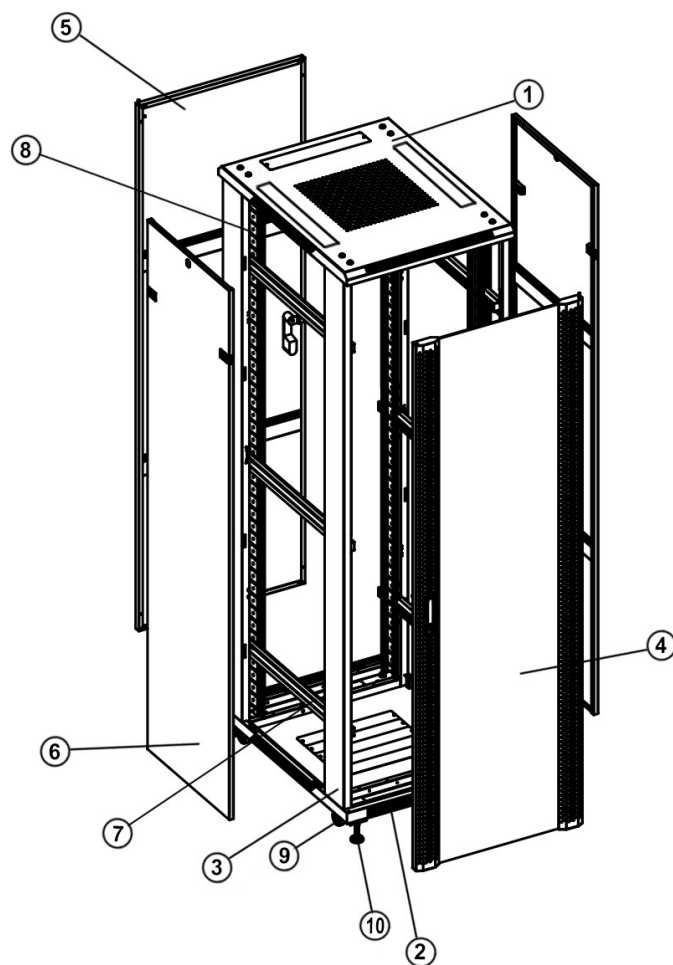

STAANDE SERVERKASTEN

600MM BREED MET GLAZEN DEUR

Voorzien van

- ◆ Uitneembare zijpanelen
- ◆ Bodem- en dakplaat voorzien van ventilatiegaten
- ◆ 4x 19 inch profielen met hoogte aanduiding
- ◆ Deuren zowel links- als rechtsdraaiende te plaatsen
- ◆ Kabelinvoer aan boven- en onderkant
- ◆ Voordeur, achterdeur en zijpanelen voorzien van sloten
- ◆ Gebruiksklaar geleverd
- ◆ Volledig demonteerbaar

Maximaal belastbaar gewicht

- ◆ 800 kg

Inclusief

- ◆ 20 kooimoeren
- ◆ 4 stelpoten
- ◆ 8 sleutels (2 per slot)

SPECIFICATIES

| Nummer | Naam | Aantal |
|--------|---------------------------------------|--------|
| 1 | Paneel boven inclusief kabelinvoer | 1 |
| 2 | Paneel onder | 1 |
| 3 | Frame deur | 2 |
| 4 | Glazen voordeur inclusief slot | 1 |
| 5 | Achterdeur inclusief slot | 1 |
| 6 | Uitneembare zijpanelen inclusief slot | 2 |
| 7 | Horizontale balk | 6 |
| 8 | Verticale rail | 4 |
| 9 | Stelpoten | 4 |