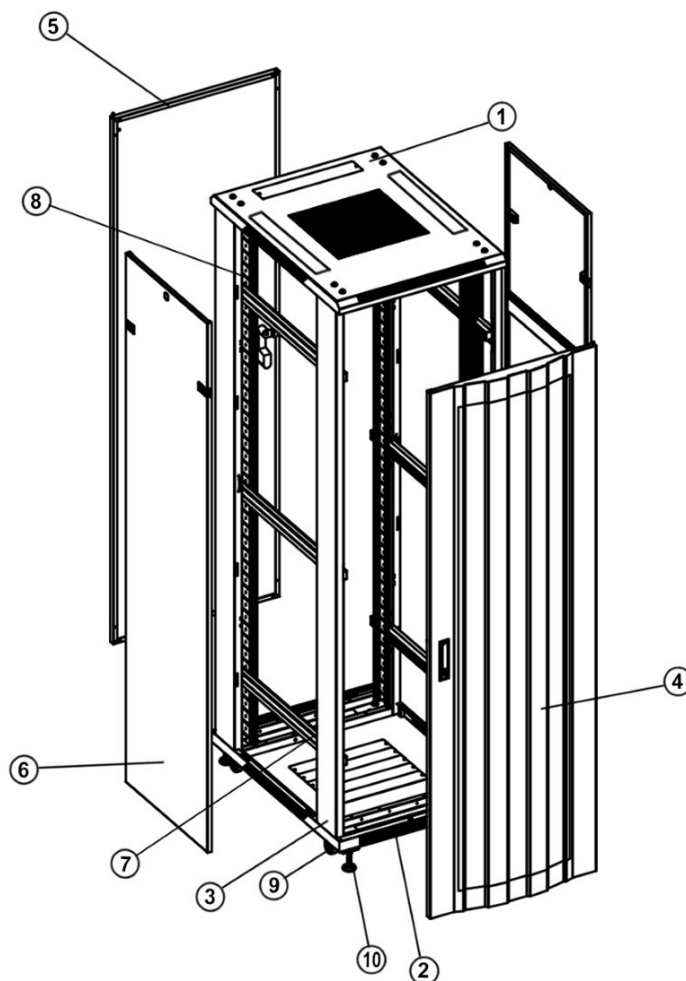

STAANDE SERVERKASTEN

800MM BREED MET GEPERFOREERDE DEUR

Voorzien van

- ◆ Uitneembare zijpanelen
- ◆ Bodem- en dakplaat voorzien van ventilatiegaten
- ◆ 4x 19 inch profielen met hoogte aanduiding
- ◆ Deuren zowel links- als rechtsdraaiende te plaatsen
- ◆ Kabelinvoer aan boven- en onderkant
- ◆ Voordeur, achterdeur en zijpanelen voorzien van sloten
- ◆ Gebruiksklaar geleverd
- ◆ Volledig demonteerbaar

Maximaal belastbaar gewicht

- ◆ 800 kg

Inclusief

- ◆ 20 kooimoeren
- ◆ 4 stelpoten
- ◆ 8 sleutels (2 per slot)

SPECIFICATIES

Nummer	Naam	Aantal
1	Paneel boven inclusief kabelinvoer	1
2	Paneel onder	1
3	Frame deur	2
4	Geperforeerde gebogen voordeur inclusief slot	1
5	Geperforeerde rechte achterdeur inclusief slot	1
6	Uitneembare zijpanelen inclusief slot	2
7	Horizontale balk	6
8	Verticale rail	4
9	Stelpoten	4