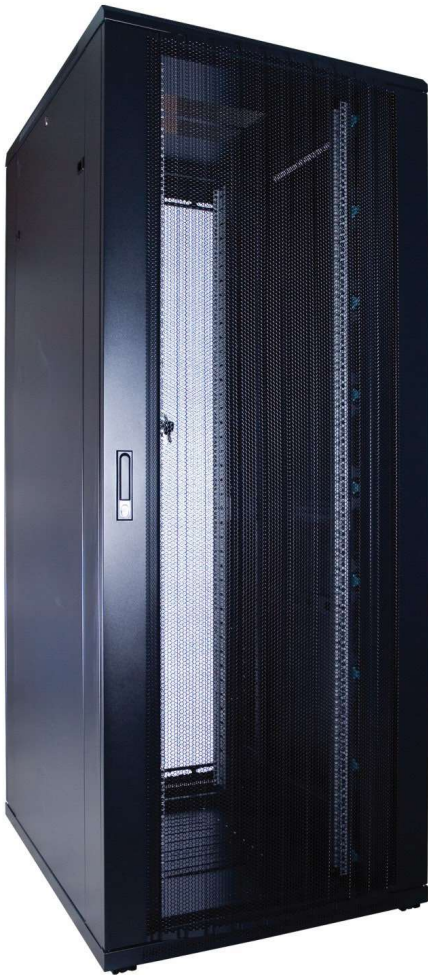

STAANDE SERVERKASTEN

600MM BREED MET GEPERFOREERDE DEUR

Voorzien van

- ◆ Uitneembare zijpanelen
- ◆ Bodem- en dakplaat voorzien van ventilatiegaten
- ◆ 4x 19 inch profielen met hoogte aanduiding
- ◆ Deuren zowel links- als rechtsdraaiende te plaatsen
- ◆ Kabelinvoer aan boven- en onderkant
- ◆ Voordeur, achterdeur en zijpanelen voorzien van sloten
- ◆ Gebruiksklaar geleverd
- ◆ Volledig demonteerbaar

Maximaal belastbaar gewicht

- ◆ 800 kg

Inclusief

- ◆ 20 kooimoeren
- ◆ 4 stelpoten
- ◆ 8 sleutels (2 per slot)

SPECIFICATIES

| Nummer | Naam | Aantal |
|--------|--|--------|
| 1 | Paneel boven inclusief kabelinvoer | 1 |
| 2 | Paneel onder | 1 |
| 3 | Frame deur | 2 |
| 4 | Geperforeerde gebogen voordeur inclusief slot | 1 |
| 5 | Geperforeerde rechte achterdeur inclusief slot | 1 |
| 6 | Uitneembare zijpanelen inclusief slot | 2 |
| 7 | Horizontale balk | 6 |
| 8 | Verticale rail | 4 |
| 9 | Stelpoten | 4 |