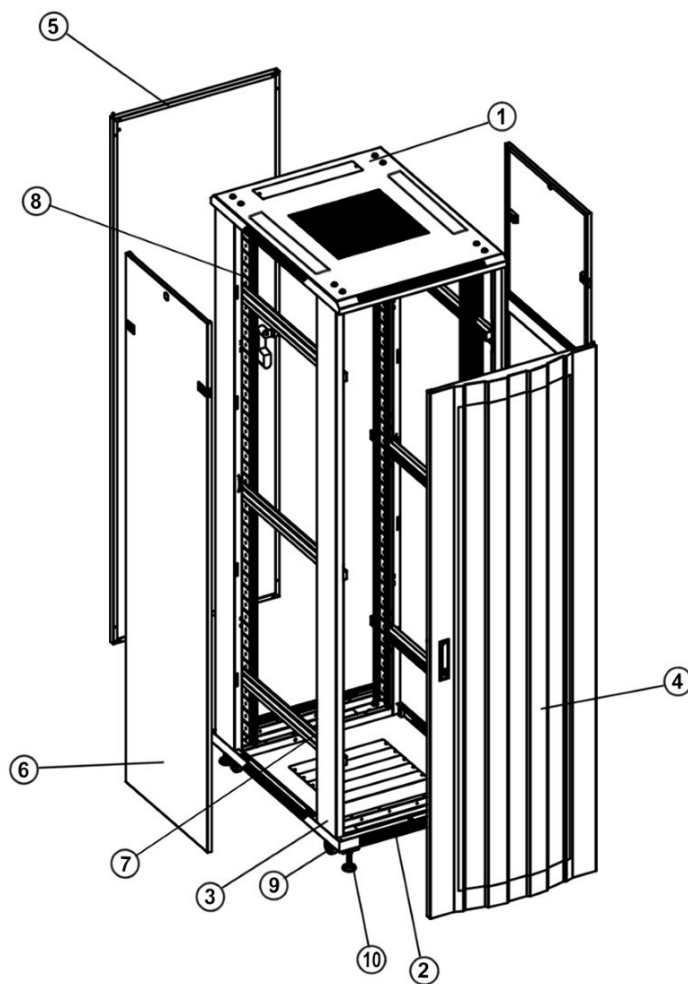

STAANDE SERVERKASTEN

600MM BREED MET GEPERFOREERDE DEUR

Voorzien van

- ◆ Uitneembare zijpanelen
- ◆ Bodem- en dakplaat voorzien van ventilatiegaten
- ◆ 4x 19 inch profielen met hoogte aanduiding
- ◆ Deuren zowel links- als rechtsdraaiende te plaatsen
- ◆ Kabelinvoer aan boven- en onderkant
- ◆ Voordeur, achterdeur en zijpanelen voorzien van sloten
- ◆ Gebruiksklaar geleverd
- ◆ Volledig demonteerbaar

Maximaal belastbaar gewicht

- ◆ 800 kg

Inclusief

- ◆ 20 kooimoeren
- ◆ 4 stelpoten
- ◆ 8 sleutels (2 per slot)

SPECIFICATIES

| Nummer | Naam | Aantal |
|--------|--|--------|
| 1 | Paneel boven inclusief kabelinvoer | 1 |
| 2 | Paneel onder | 1 |
| 3 | Frame deur | 2 |
| 4 | Geperforeerde gebogen voordeur inclusief slot | 1 |
| 5 | Geperforeerde rechte achterdeur inclusief slot | 1 |
| 6 | Uitneembare zijpanelen inclusief slot | 2 |
| 7 | Horizontale balk | 6 |
| 8 | Verticale rail | 4 |
| 9 | Stelpoten | 4 |