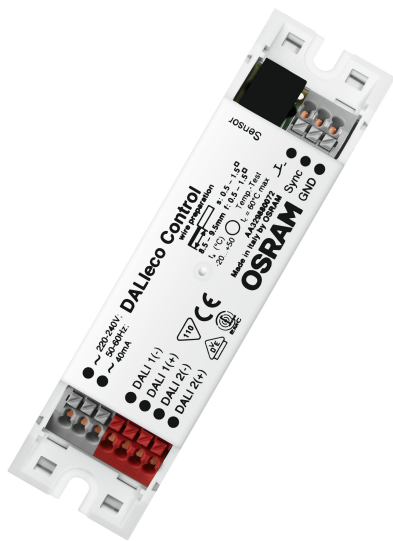

## PRODUCTINFORMATIEBLAD DALIECO CONTROL

DALieco Control | Besturingseenheden voor lichtmanagementsystemen

### Productvoordelen

- VDE/VDE EMC certified system
- Simplified startup thanks to predefined operation modes
- Automatic and manual setting of regulation set point