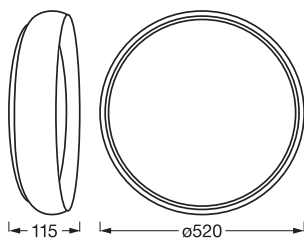

Photometrische Daten

Lichtstrom	2000 lm
Gesamtlichtstrom der enthaltenen Lichtquellen	4700 lm
Lichtausbeute	55 lm/W
Farbtemperatur	3000 K
Referenzeinstellung der enthaltenen Lichtquelle (Kelvin)	3000 K
Lichtfarbe (Bezeichnung)	Warm weiß
Farbwiedergabeindex Ra	\geq 80
Standardabweichung des Farbabweichs	\leq 6 sdc _m
Flimmer-Messgröße (Pst LM)	<1
Messgröße für Stroboskop-Effekte (SVM)	<0.4
Photobiologische Risikogruppe gemäß EN62778	RG0
Photobiologische Risikogruppe gemäß EN62471	RG0
Ausstrahlungswinkel	120 °

Maße & Gewicht

Durchmesser	520,00 mm
Höhe	115,00 mm
Produktgewicht	2500,00 g

ORBIS LIVIA 520
36W830CLICKDIM

Materialien & Farben

Produktfarbe	White Wood decor
Gehäusefarbe	White Wood decor
Gehäusematerial	Metall
Material Abdeckung	Plastik
Glühdrahtprüfung nach IEC 60695-2-12	650 °C