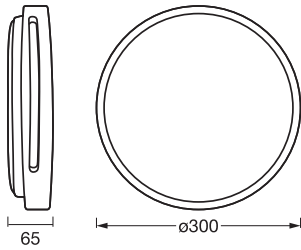

Fotometrische gegevens

Lichtstroom	1000 lm
Totale lichtstroom van ingesloten lichtbronnen	2000 lm
Lichtstroom efficiëntie	62 lm/W
Kleurtemperatuur	3000 K
Referentieregelaar instelling van ingebouwde lichtbron (Kelvin)	3000 K
Lichtkleur	Warm White
Kleurweergave-index Ra	\geq 80
Standaardafwijking van kleurproeven	\leq 6 sdc _m
Flikkerwaarde Pst LM	<1
Stroboscoopeffect waarde SVM	<0.4
Fotobiologische veiligheidsgroep EN62778	RG0
Fotobiologische veiligheidsgroep EN62471	RG0
Stralingshoek	120 °

AFMETINGEN & GEWICHT

Diameter	300,00 mm
Hoogte	65,00 mm
Product gewicht	500,00 g

ORBIS WOODBURRY 300
16W830CLICKD WD

MATERIALEN & KLEUREN

Kleur van het product	Houten decor
Kleur behuizing	Houten decor
Body materiaal	Metal
Materiaal afdekking	Plastic
Glow Wire Test volgens IEC 60695-2-12	650 °C