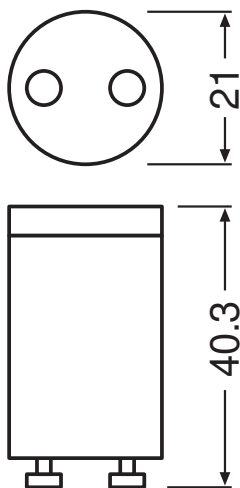

Diameter	21 mm
Product gewicht	5,00 g

Landspecifieke categoriseringen

Bestelreferentie	LED TUBE T8 EM
------------------	----------------

Data verordening energielabelling acc EU 2019/2015

Lengte	40 mm
Hoogte (incl. cylin. armaturen)	21 mm
Breedte (incl. ronde armaturen)	21 mm

DOWNLOADS

Documenten en certificaten	Naam document
 Declarations of conformity	LED T8 EM STARTER
 Declarations Of Conformity UKCA	LED T8 EM STARTER

LOGISTIEKE GEGEVENS

Productcode	Verpakkingseenheid (stuks per verpakking)	Afmetingen (lengte x breedte x hoogte)	Brutogewicht	Volume
4099854067150	Vouwdoos 2	46 mm x 25 mm x 42 mm	14.00 g	0.05 dm ³