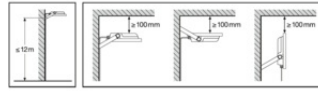

De genoemde productcodes beschrijven de kleinste hoeveelheid die besteld kan worden. Eén verzendeenheid kan bestaan uit één of meer afzonderlijke producten. Bij het plaatsen van een order enkele of veelvouden van de verpakkingseenheid invoeren.

AANVULLENDE CATALOGUSINFORMATIE

						230 Vac		
A	B	C	IP	Area (m²)	C10A	B16A	C16A	
69W	150	108	8.5	2x M8	0.045m²	25	40	41
100W	150	108	10.5	2x M8	0.075m²	6	5	9
133W	170	118	10.5	2x M8	0.085m²	4	4	7
167W	170	118	12.5	2x M10	0.105m²	4	4	7

Referenties / Links

– Voor garantie zie www.benelux.ledvance.com/garantie

DISCLAIMER

Onder voorbehoud van verandering zonder kennisgeving. Fouten en drukfouten voorbehouden. Zorg ervoor dat u de meest recente versie gebruikt.