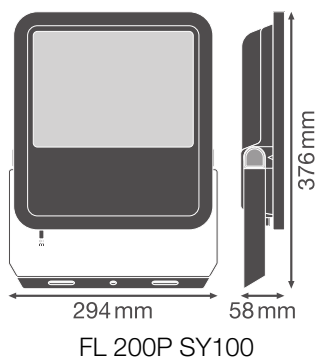

Productkenmerken

- Hoog lichtrendement: tot 150 lm/W
- IP-code: IP66
- Voorgeïnstalleerde, flexibele kabel van 1 m (H05RN-F), gewikkeld 3 x 1,0 mm² enkele draden
- Reflectorgebaseerde, symmetrische lichtverdeling met een uitstralingshoek van 100° x 100°
- Montagebeugel met 30° hoek en breed rotatiebereik

Fotometrische gegevens

Lichtstroom	20000 lm / 17500 lm
Lichtstroom efficiëntie	150 lm/W
Kleurtemperatuur	4000 K
Lichtkleur	Koel wit
Kleurweergave-index Ra	80
Standaardafwijking van kleurproeven	5 sdc _m
Stroboscoopeffect waarde SVM	≤0.9
Fotobiologische veiligheidsgroep EN62778	RG1
Fotobiologische veiligheidsgroep EN62471	RG1
Stralingshoek	100 ° x 100 °

FL 200 P 133W 20KLM 840 PS SY100 BK

FL 200 P 133W 20KLM 840 PS SY100 BK

AFMETINGEN & GEWICHT

Lengte	294,00 mm
Breedte	58,00 mm
Hoogte	376,00 mm
Product gewicht	3476,00 g
Kabellengte	1000 mm

MATERIALEN & KLEUREN