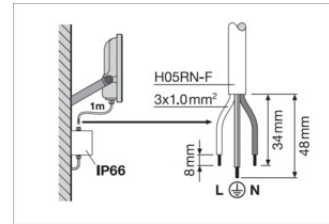

De genoemde productcodes beschrijven de kleinste hoeveelheid die besteld kan worden. Eén verzendeenheid kan bestaan uit één of meer afzonderlijke producten. Bij het plaatsen van een order enkele of veelvouden van de verpakkingseenheid invoeren.

AANVULLENDE CATALOGUSINFORMATIE

						230 Vac		
A	B	C	IP	Area (m²)	C10A	B16A	C16A	
69W	150	108	8.5	2x M8	0.045m²	25	40	41
100W	150	108	10.5	2x M8	0.075m²	6	5	9
133W	170	118	10.5	2x M8	0.085m²	4	4	7
167W	170	118	12.5	2x M10	0.105m²	4	4	7

Referenties / Links

– Voor garantie zie www.benelux.ledvance.com/garantie

DISCLAIMER

Onder voorbehoud van verandering zonder kennisgeving. Fouten en drukfouten voorbehouden. Zorg ervoor dat u de meest recente versie gebruikt.