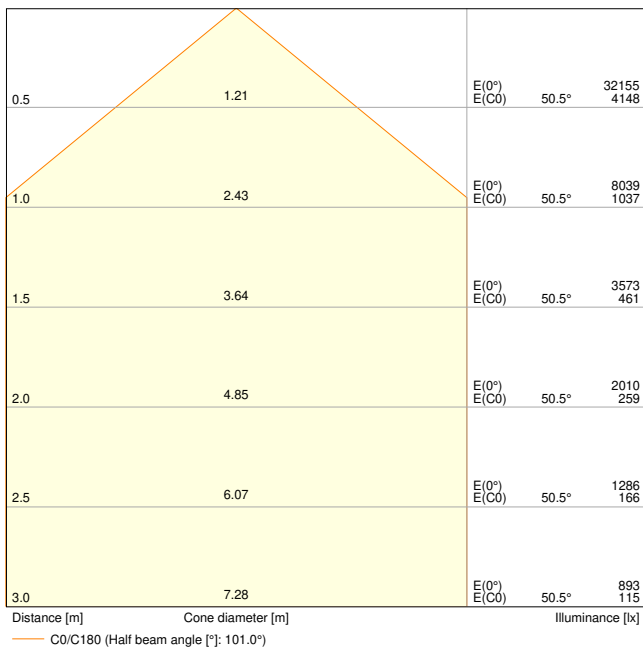

Productkenmerken

- Hoog lichtrendement: tot 150 lm/W
- IP-code: IP66
- Voorgeïnstalleerde, flexibele kabel van 1 m (H05RN-F), gewikkeld 3 x 1,0 mm² enkele draden
- Reflectorgebaseerde, symmetrische lichtverdeling met een uitstralingshoek van 100° x 100°
- Montagebeugel met 30° hoek en breed rotatiebereik

Fotometrische gegevens

Lichtstroom	20000 lm / 17500 lm
Lichtstroom efficiëntie	150 lm/W
Kleurtemperatuur	4000 K
Lichtkleur	Koel wit
Kleurweergave-index Ra	80
Standaardafwijking van kleurproeven	5 sdc _m
Stroboscoopeffect waarde SVM	≤0.9
Fotobiologische veiligheidsgroep EN62778	RG1
Fotobiologische veiligheidsgroep EN62471	RG1
Stralingshoek	100 ° x 100 °

FL 200 P 133W 20KLM 840 PS SY100 BK

FL 200 P 133W 20KLM 840 PS SY100 BK

AFMETINGEN & GEWICHT

Lengte	294,00 mm
Breedte	58,00 mm
Hoogte	376,00 mm
Product gewicht	3476,00 g
Kabellengte	1000 mm

MATERIALEN & KLEUREN