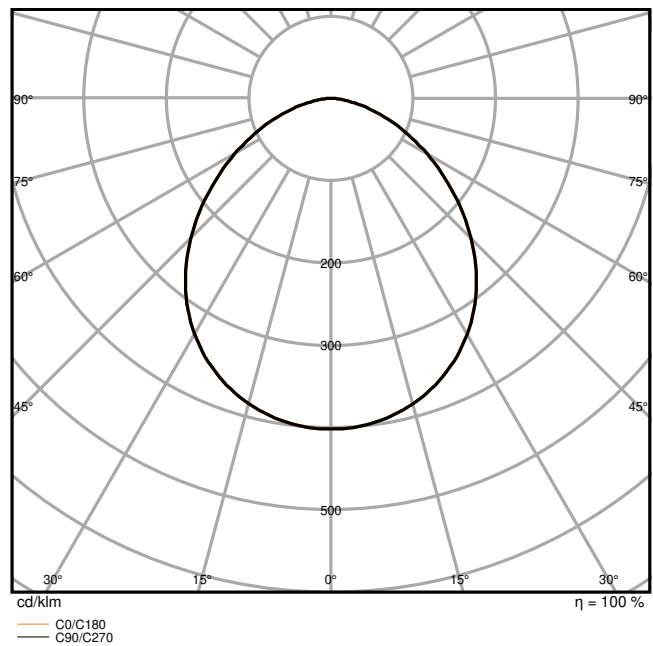

FL 200 P 133W 20KLM 840 PS SY100 BK

FL 200 P 133W 20KLM 840 PS SY100 BK

AFMETINGEN & GEWICHT

Lengte	294,00 mm
Breedte	58,00 mm
Hoogte	376,00 mm
Product gewicht	3476,00 g
Kabellengte	1000 mm

MATERIALEN & KLEUREN