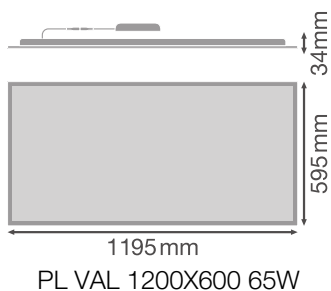

## Fotometrische gegevens

Lichtstroom	5830 lm
Lichtstroom efficiëntie	110 lm/W
Kleurtemperatuur	4000 K
Lichtkleur	Koel wit
Kleurweergave-index Ra	> 80
Standaardafwijking van kleurproeven	$\leq 5$ sdc <sub>m</sub>
Flikkervrij	Ja
Flikkerwaarde Pst LM	<1
Stroboscoopeffect waarde SVM	< 0.4
Fotobiologische veiligheidsgroep EN62778	RG0
Fotobiologische veiligheidsgroep EN62471	RG0
Stralingshoek	120 °

PL COMP 1200X600 V 53W 840 U19 DALI EM  
CONVERSION

PL COMP 1200x600 V 53W 840 U19 DALI EM  
CONVERSION BOX

AFMETINGEN & GEWICHT

Lengte	1195,00 mm
Breedte	595,00 mm
Hoogte	34,00 mm
Product gewicht	3500,00 g