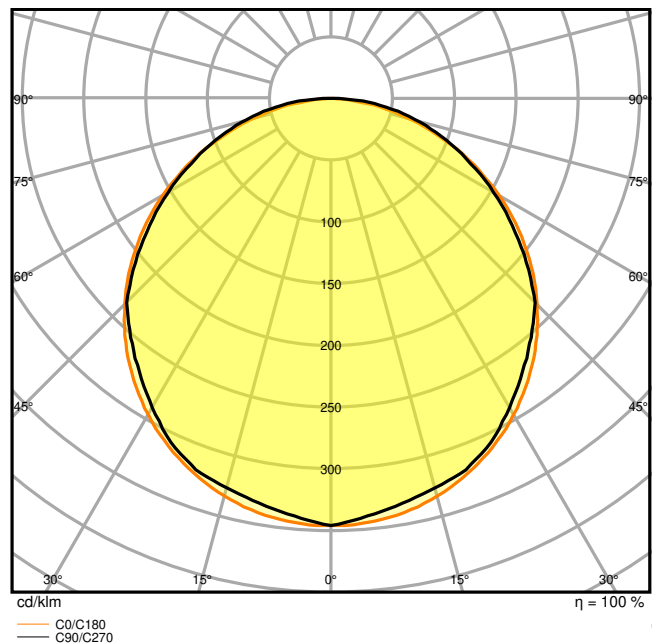

PL COMP 1200x600 V 53W 840 U19 DALI EM
CONVERSION BOX