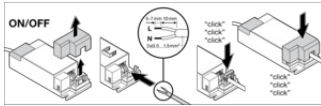

Referenties / Links

– Voor garantie zie www.belux.ledvance.com/garantie

DISCLAIMER

Onder voorbehoud van verandering zonder kennisgeving. Fouten en drukfouten voorbehouden. Zorg ervoor dat u de meest recente versie gebruikt.