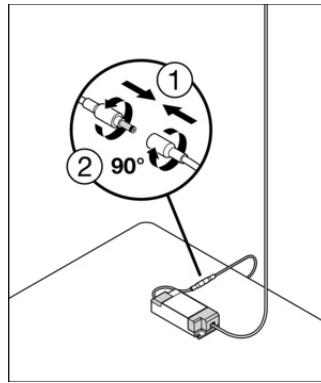

Referenties / Links

– Voor garantie zie www.belux.ledvance.com/garantie

DISCLAIMER

Onder voorbehoud van verandering zonder kennisgeving. Fouten en drukfouten voorbehouden. Zorg ervoor dat u de meest recente versie gebruikt.