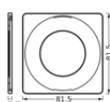

FICHE PRODUIT

SP CBO RING FIX SQUARE BK

SPOT COMBO RING FIX | Colerette de remplacement ronde et carrée pour SPOT COMBO Fixe

Avantages du produit

- Design élégant

Caractéristiques du produit

- Disponible en forme ronde et carrée
- Disponible en trois couleurs différentes : blanc, noir et nickel brossé
- Matériel : aluminium

DONNÉES TECHNIQUES

DIMENSIONS ET POIDS

Longueur	81,5 mm
Largeur	81,5 mm
Hauteur	3,7 mm
Poids du produit	33,00 g

SP COV RING FIX SQUARE BK

Matériau & couleurs

Couleur du produit	Noir
Matériau de corps	Aluminium

DONNÉES LOGISTIQUES

Code produit	Unité d'emballage (Pièces/Unité)	Dimensions (longueur x largeur x hauteur)	Poids approximatif	Volume
4099854099335	SAC 1	5 mm x 80 mm x 80 mm	35.00 g	0.03 dm ³
4099854099342	Carton de regroupement 20	125 mm x 95 mm x 95 mm	760.00 g	1.13 dm ³
4099854099359	Carton de regroupement 240	300 mm x 264 mm x 216 mm	9457.00 g	17.11 dm ³