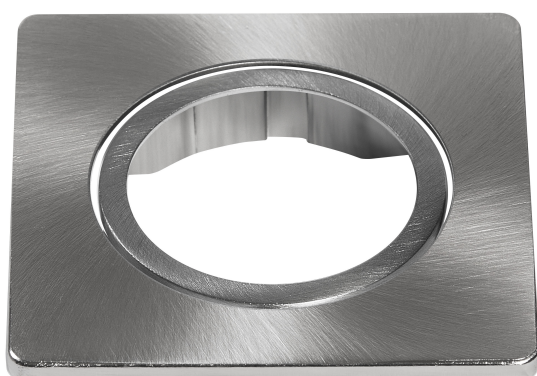

## SP CBO RING ADJ SQUARE BN

SPOT COMBO RING ADJUST | Colerette de remplacement ronde et carrée pour SPOT COMBO Orientable

---

### Caractéristiques du produit

- Disponible en forme ronde et carrée
- Disponible en trois couleurs différentes : blanc, noir et nickel brossé
- Matériel : aluminium

## DIMENSIONS ET POIDS

Longueur	81,5 mm
Largeur	81,5 mm
Hauteur	3,7 mm
Poids du produit	29,00 g

SP COV RING ADJ SQUARE BK