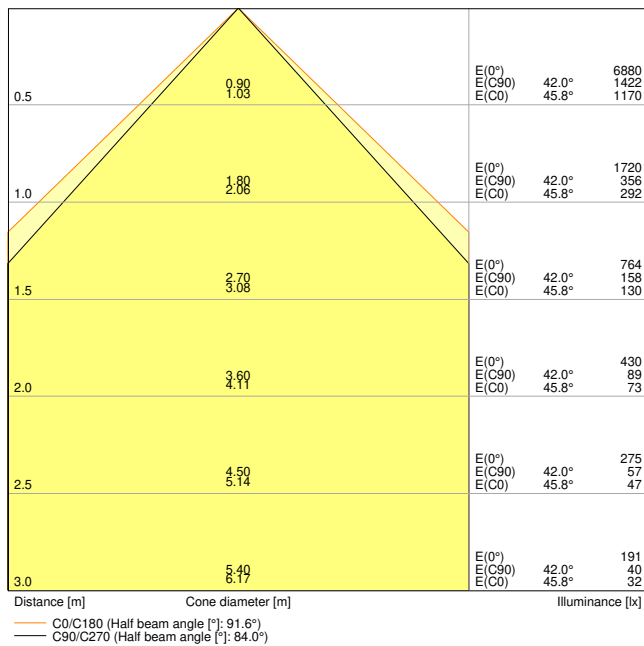

Fotometrische gegevens

Lichtstroom	3630 lm
Lichtstroom efficiëntie	110 lm/W
Kleurtemperatuur	4000 K
Lichtkleur	Koel wit
Kleurweergave-index Ra	> 80
Standaardafwijking van kleurproeven	\leq 5 sdc _m
Flikkervrij	Ja
Flikkerwaarde Pst LM	<1
Stroboscoopeffect waarde SVM	< 0.4
Fotobiologische veiligheidsgroep EN62778	RG0
Stralingshoek	90 °
UGR longitudinal	< 19