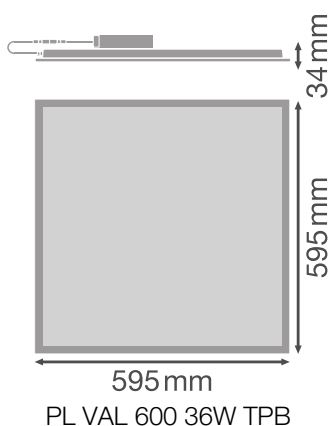

Fotometrische gegevens

Lichtstroom	3630 lm
Lichtstroom efficiëntie	110 lm/W
Kleurtemperatuur	4000 K
Lichtkleur	Koel wit
Kleurweergave-index Ra	> 80
Standaardafwijking van kleurproeven	\leq 5 sdc _m
Flikkervrij	Ja
Flikkerwaarde Pst LM	<1
Stroboscoopeffect waarde SVM	< 0.4
Fotobiologische veiligheidsgroep EN62778	RG0
Stralingshoek	90 °
UGR longitudinal	< 19

PL COMP 600 V 33W 840 U19 DALI EM CONVERSION BOX

PL COMP 600 V 33W 840 U19 DALI EM CONVERSION BOX

AFMETINGEN & GEWICHT

Lengte	595,00 mm
Breedte	595,00 mm
Hoogte	32,00 mm
Product gewicht	1790,00 g

MATERIALEN & KLEUREN