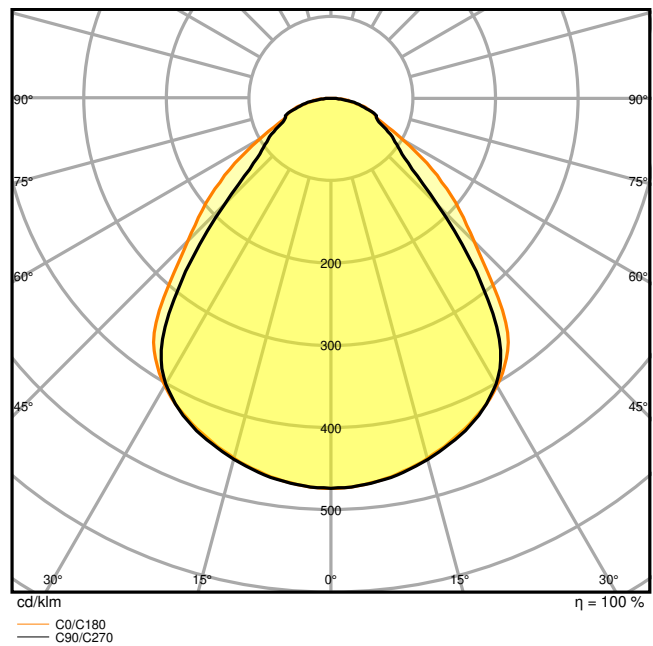

PL COMP 600 V 33W 840 U19 DALI EM CONVERSION BOX