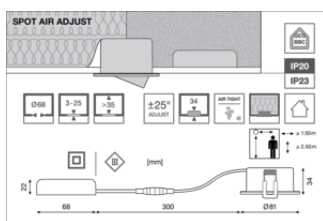

Fotometrische- en lichtontwerpbestanden		Naam document
	LDC typ cone	SP AIR ADJ P 4W 930 DIM IP23 SI
	LDC typ polar	SP AIR ADJ P 4W 930 DIM IP23 SI
CAD/BIM-bestanden		Naam document
	BIM_Revit_3D	SP AIR ADJ G2
	CAD_STEP_3D	SP AIR ADJ
Aanbestedingsteksten		Naam document
	Tender documenten	SPOT AIR ADJUST 4W 930 DIM IP23 SI-NL

LOGISTIEKE GEGEVENS

Productcode	Verpakkingseenheid (stuks per verpakking)	Afmetingen (lengte x breedte x hoogte)	Brutogewicht	Volume
4099854000102	Vouwdoos 1	100 mm x 105 mm x 85 mm	360.00 g	0.89 dm³
4099854000119	Verzenddoos 20	562 mm x 230 mm x 195 mm	7870.00 g	25.21 dm³

De genoemde productcodes beschrijven de kleinste hoeveelheid die besteld kan worden. Eén verzendeenheid kan bestaan uit één of meer afzonderlijke producten. Bij het plaatsen van een order enkele of veelvoud van de verpakkingseenheid invoeren.

AANVULLENDE CATALOGUSINFORMATIE

	85mA	140mA	180mA	140mA
SP AIR FIX	✓	✓	✗	✗
SP AIR ADJUST	✓	✗	✗	✗
Current (CC)	85mA	140mA	180mA	140mA
Power	4W	6W	8W	6W
% rated lumen FIX	80%	100%	130%	100%
% rated lumen ADJ	100%	130%	200%	130%

Referenties / Links

– Voor garantie zie www.benlux.ledvance.com/garantie

Wettelijk advies