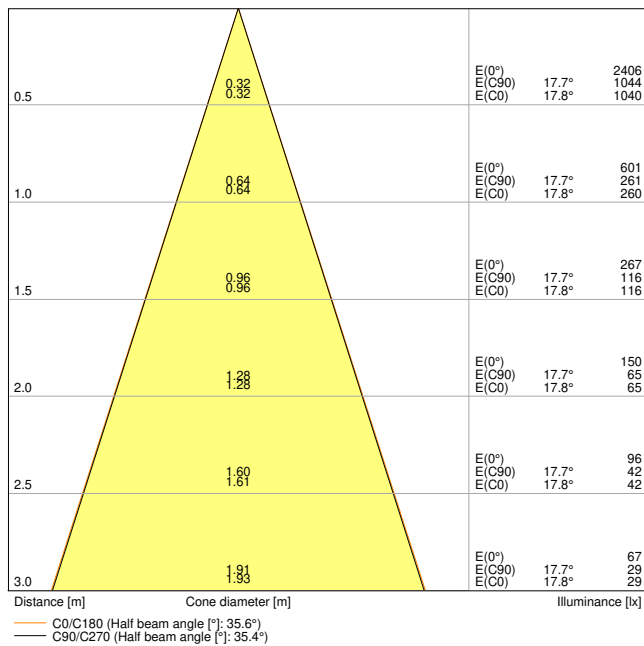

Productkenmerken

- Instelbare draaihoek: $\pm 25^\circ$
- Kleurweergave-index R_a : 90
- Beschermingstype: IP23 (kamerzijde)
- Beam angle: 36°
- Behuizing van aluminium gietwerk
- Met siliconen beklede veren

Fotometrische gegevens

Lichtstroom	320 lm
Lichtstroom efficiëntie	80 lm/W
Kleurtemperatuur	3000 K
Lichtkleur	Warm White
Kleurweergave-index Ra	90
Standaardafwijking van kleurproeven	≤ 3 sdc _m
Flikkervrij	Ja
Fotobiologische veiligheidsgroep EN62778	RG1
Stralingshoek	36 °