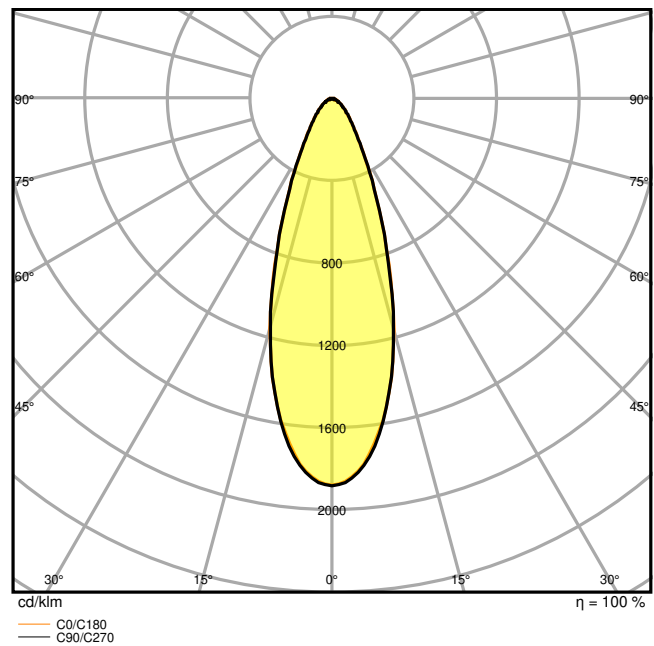

SP AIR ADJ P 4W 930 DIM IP23 SI

AFMETINGEN & GEWICHT

Diameter	81,00 mm
Hoogte	34,00 mm
Product gewicht	190,00 g

MATERIALEN & KLEUREN

Kleur van het product	Zilver
Kleur behuizing	Zilver
Body materiaal	Aluminum
Materiaal afdekking	Polymethylmethacrylate (PMMA)
Materiaal van lichtuitstralend oppervlak	PMMA
Glow Wire Test volgens IEC 60695-2-12	650 °C