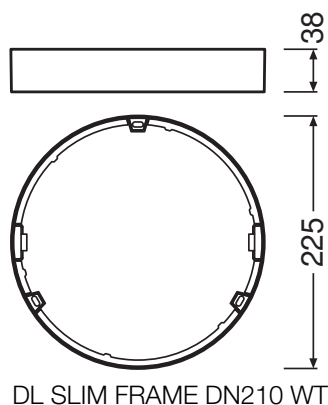

### Productkenmerken

- Lage inbouwdiepte
- Robuuste behuizing van polycarbonaat
- Montagetoebehoren inbegrepen

## AFMETINGEN &amp; GEWICHT

Diameter	225 mm
Hoogte	38 mm
Product gewicht	67,00 g