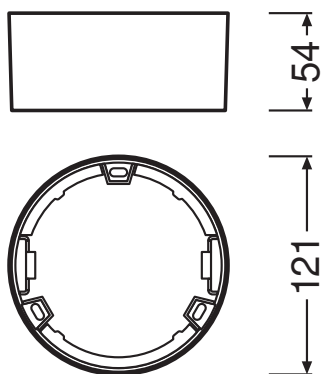

LEDVANCE

PRODUCTINFORMATIEBLAD

DL SLIM FRAME DN 105 WT

DOWNLIGHT SLIM ROUND FRAME | Opbouw montageframe, ronde vorm

Toepassingsgebieden

- Algemene verlichting
- Publieke zones
- Trappenhuizen
- Gangen
- Foyers
- Winkels

Productvoordelen

- Kabelinvoer aan de zijkant voor elektrische aansluiting met laag profiel
- Eenvoudige installatie dankzij meegeleverde boorsjabloon

Productkenmerken

- Lage inbouwdiepte
- Robuuste behuizing van polycarbonaat
- Montagetoebehoren inbegrepen

TECHNISCHE GEGEVENS

AFMETINGEN & GEWICHT

Diameter	121,0 mm
Hoogte	54 mm
Product gewicht	36,00 g

DL SLIM FRAME DN105 WT

MATERIALEN & KLEUREN

Kleur van het product	Wit
-----------------------	-----

TOEPASSING & MONTAGE

Aanbestedingsteksten	Naam document
 Tender documenten	DOWNLIGHT SLIM ROUND FRAME 105 WT-nl

LOGISTIEKE GEGEVENS

Productcode	Verpakkingseenheid (stuks per verpakking)	Afmetingen (lengte x breedte x hoogte)	Brutogewicht	Volume
4058075079151	Vouwdoos 1	60 mm x 130 mm x 130 mm	84.00 g	1.01 dm ³
4058075079168	Verzenddoos 6	380 mm x 140 mm x 154 mm	624.00 g	8.19 dm ³