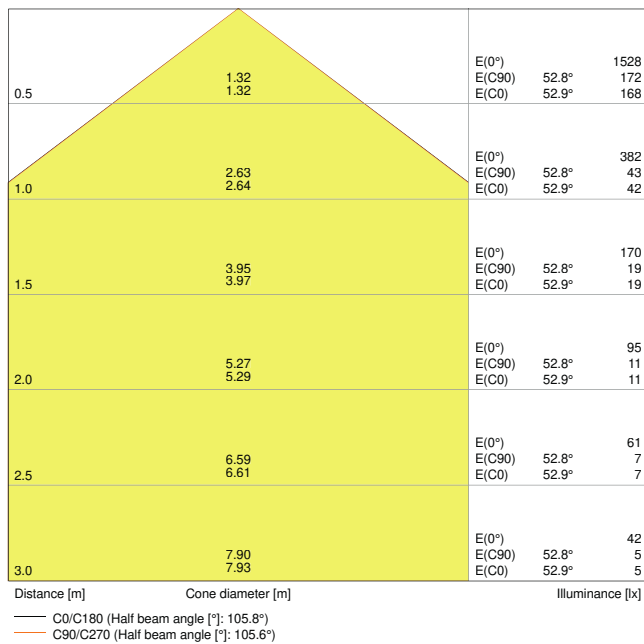

Fotometrische gegevens

Lichtstroom	1020 lm
Lichtstroom efficiëntie	85 lm/W
Kleurtemperatuur	3000 K
Lichtkleur	Warm White
Kleurweergave-index Ra	> 80
Standaardafwijking van kleurproeven	< 6 sdc _m
Lichtsterkte	-
Flikkerwaarde Pst LM	-
Stroboscoopeffect waarde SVM	-
Fotobiologische veiligheidsgroep EN62778	RG0
Fotobiologische veiligheidsgroep EN62471	RG0
Stralingshoek	120 °

4058075052284 DL SLIM DN155 12W 3000K WT IP20

4058075052284 DL SLIM DN155 12W 3000K WT IP20

AFMETINGEN & GEWICHT

Diameter	169,00 mm
Hoogte	30,00 mm
Product gewicht	272,00 g

MATERIALEN & KLEUREN

Kleur van het product	Wit
-----------------------	-----