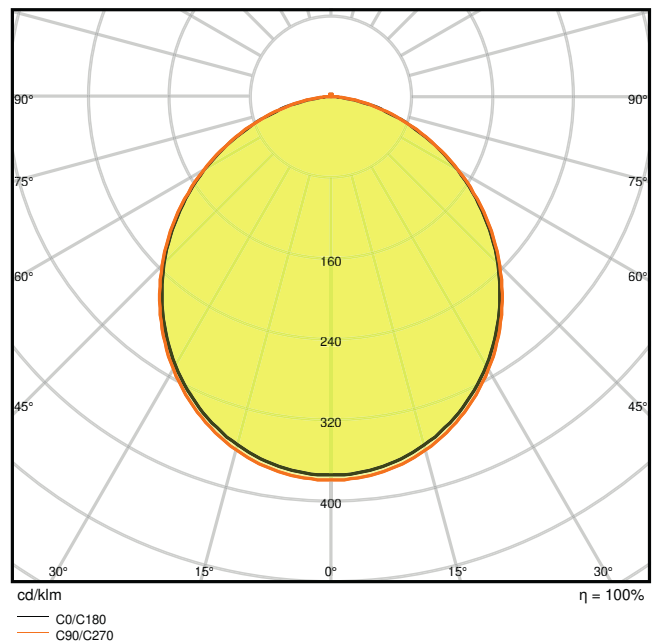

Fotometrische gegevens

Lichtstroom	1020 lm
Lichtstroom efficiëntie	85 lm/W
Kleurtemperatuur	3000 K
Lichtkleur	Warm White
Kleurweergave-index Ra	> 80
Standaardafwijking van kleurproeven	< 6 sdc _m
Lichtsterkte	-
Flikkerwaarde Pst LM	-
Stroboscoopeffect waarde SVM	-
Fotobiologische veiligheidsgroep EN62778	RG0
Fotobiologische veiligheidsgroep EN62471	RG0
Stralingshoek	120 °

4058075052284 DL SLIM DN155 12W 3000K WT IP20

4058075052284 DL SLIM DN155 12W 3000K WT IP20

AFMETINGEN & GEWICHT

Diameter	169,00 mm
Hoogte	30,00 mm
Product gewicht	272,00 g

MATERIALEN & KLEUREN

Kleur van het product	Wit
-----------------------	-----