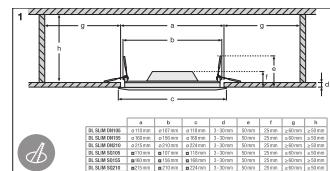

Fotometrische- en lichtontwerpbestanden		Naam document
	ROLF file (RELUX)	DL SLIM DN155 12W-3000K
	UGR file (UGR table)	4058075052284 DL SLIM DN155 12W 3000K WT IP20
	LDC typ cone	4058075052284 DL SLIM DN155 12W 3000K WT IP20
	LDC typ polar	4058075052284 DL SLIM DN155 12W 3000K WT IP20
CAD/BIM-bestanden		Naam document
	BIM_Revit_3D	Downlight Slim Round
	CAD_STEP_3D	DL SLIM DN 155
Aanbestedingsteksten		Naam document
	Tender documenten	DOWNLIGHT SLIM ROUND 155 12 W 3000 K WT-nl

LOGISTIEKE GEGEVENS

Productcode	Verpakkingseenheid (stuks per verpakking)	Afmetingen (lengte x breedte x hoogte)	Brutogewicht	Volume
4058075079038	Vouwdoos 1	45 mm x 195 mm x 175 mm	323.00 g	1.54 dm³
4058075079045	Verzenddoos 6	290 mm x 205 mm x 195 mm	2158.00 g	11.59 dm³

De genoemde productcodes beschrijven de kleinste hoeveelheid die besteld kan worden. Eén verzendeenheid kan bestaan uit één of meer afzonderlijke producten. Bij het plaatsen van een order enkele of veelvoud van de verpakkingseenheid invoeren.

AANVULLENDE CATALOGUSINFORMATIE

Referenties / Links