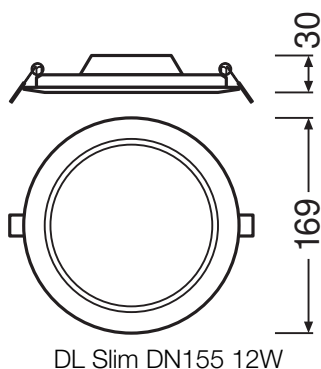

Fotometrische gegevens

Lichtstroom	1020 lm
Lichtstroom efficiëntie	85 lm/W
Kleurtemperatuur	3000 K
Lichtkleur	Warm White
Kleurweergave-index Ra	> 80
Standaardafwijking van kleurproeven	< 6 sdc _m
Lichtsterkte	-
Flikkerwaarde Pst LM	-
Stroboscoopeffect waarde SVM	-
Fotobiologische veiligheidsgroep EN62778	RG0
Fotobiologische veiligheidsgroep EN62471	RG0
Stralingshoek	120 °

4058075052284 DL SLIM DN155 12W 3000K WT IP20

4058075052284 DL SLIM DN155 12W 3000K WT IP20

AFMETINGEN & GEWICHT

Diameter	169,00 mm
Hoogte	30,00 mm
Product gewicht	272,00 g

MATERIALEN & KLEUREN

Kleur van het product	Wit
-----------------------	-----

TOEPASSING & MONTAGE

Omgevingstemperatuur bereik	-20...+50 °C
Opslagtemperatuur	-30...+70 °C
Type aansluiting	Schroefloze terminal, 2-polig
Type bescherming	IP20
Beschermklasse IK (Schok bestendi [PIM])	IK03
Dimbaar	Nee
Montagetype	Recessed
Montagelocatie	Plafond
Toepassingsomgeving	Indoor
Diameter inbouw opening	155,0 mm
Inbouwdiepte	50,0 mm
Vervangbare LED module	Niet vervangbaar
Met lichtbron	Ja