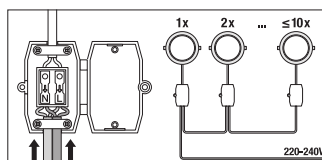

Fotometrische- en lichtontwerpbestanden		Naam document
	ROLF file (RELUX)	DL SLIM DN155 12W-3000K
	UGR file (UGR table)	4058075052284 DL SLIM DN155 12W 3000K WT IP20
	LDC typ cone	4058075052284 DL SLIM DN155 12W 3000K WT IP20
	LDC typ polar	4058075052284 DL SLIM DN155 12W 3000K WT IP20
CAD/BIM-bestanden		Naam document
	BIM_Revit_3D	Downlight Slim Round
	CAD_STEP_3D	DL SLIM DN 155
Aanbestedingsteksten		Naam document
	Tender documenten	DOWNLIGHT SLIM ROUND 155 12 W 3000 K WT-nl

LOGISTIEKE GEGEVENS

Productcode	Verpakkingseenheid (stuks per verpakking)	Afmetingen (lengte x breedte x hoogte)	Brutogewicht	Volume
4058075079038	Vouwdoos 1	45 mm x 195 mm x 175 mm	323.00 g	1.54 dm³
4058075079045	Verzenddoos 6	290 mm x 205 mm x 195 mm	2158.00 g	11.59 dm³

De genoemde productcodes beschrijven de kleinste hoeveelheid die besteld kan worden. Eén verzendeenheid kan bestaan uit één of meer afzonderlijke producten. Bij het plaatsen van een order enkele of veelvoud van de verpakkingseenheid invoeren.

AANVULLENDE CATALOGUSINFORMATIE

Referenties / Links