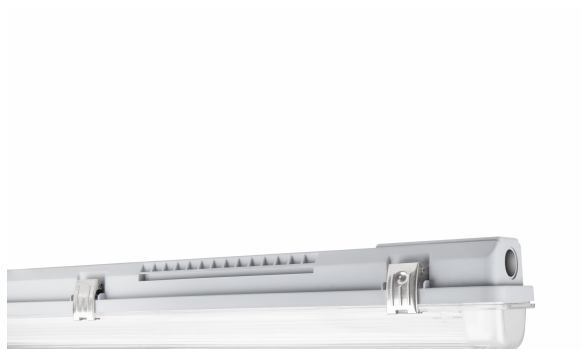

PRODUCTINFORMATIEBLAD

DP HOUSING 1200 P 1XLAMP IP65

DAMP PROOF HOUSING GEN 3 | Vochtbestendig armatuur voor T8 LED lampen met gereedschapsloze connector

Toepassingsgebieden

- Parkeerplaatsen, magazijnen, productieruimtes
- Autoparkeerplaatsen en onderdoorgangen
- Garages

Productvoordelen

- Eenvoudige en snelle installatie
- Voorbedraad voor eenvoudige installatie van buisvormige AC LED lampen
- Gereedschapsloze installatie
- Robuuste behuizing
- Duurzame oplossing dankzij verwisselbare lichtbronnen
- 5 jaar garantie

Productkenmerken

- Armatuurbehuizing, leverbaar voor 1 of 2 T8 LED buizen
- Geschikt voor LED TUBE T8 EM en LED TUBE T8 CONNECTED
- IP-klasse: IP65
- Geïntegreerde elektrische zekering

TECHNISCHE GEGEVENS**ELEKTRISCHE GEGEVENS**

Kleur van het product	Grijs
Kleur behuizing	Grijs
Body materiaal	Polycarbonate (PC)
Materiaal afdekking	Polycarbonate (PC)
Materiaal van lichtuitstralend oppervlak	Polycarbonaat (pc)
Glow Wire Test volgens IEC 60695-2-12	850 °C
Kwikgehalte	0.0 mg