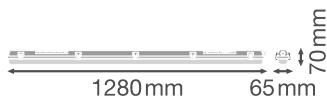

Nominale spanning	220...240 V
Netfrequentie	50...60 Hz
Veiligheidsklasse	II

AFMETINGEN & GEWICHT

Lengte	1280,00 mm
Breedte	65,00 mm
Hoogte	70,00 mm
Product gewicht	739,00 g

DP HOUSING 1200 P 1XLAMP
IP65

MATERIALEN & KLEUREN