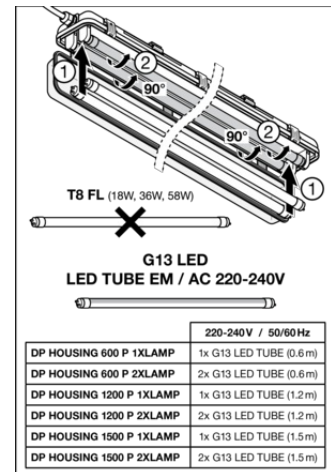

Fotometrische- en lichtontwerpbestanden	Naam document
LDT file (Eulumdat)	DP HOUSING 600 P 1xL IP65 incl LEDTUBE CON P 7,5W
ULD file (DIALux)	DP HOUSING 600 P 1XLAMP IP65

CAD/BIM-bestanden	Naam document
BIM_Revit_3D	Damp Proof Housing G3
CAD_STEP_3D	DP HOUSING 600 P 1XLAMP IP65

LOGISTIEKE GEGEVENS

Productcode	Verpakkingseenheid (stuks per verpakking)	Afmetingen (lengte x breedte x hoogte)	Brutogewicht	Volume
4099854118050	Vouwdoos 1	68 mm x 663 mm x 75 mm	531.00 g	3.38 dm³
4099854118067	Verzenddoos 10	678 mm x 148 mm x 387 mm	6379.00 g	38.83 dm³

De genoemde productcodes beschrijven de kleinste hoeveelheid die besteld kan worden. Eén verzendeenheid kan bestaan uit één of meer afzonderlijke producten. Bij het plaatsen van een order enkele of veelvoud van de verpakkingseenheid invoeren.

AANVULLENDE CATALOGUSINFORMATIE

Referenties / Links

– Voor garantie zie www.benelux.ledvance.com/garantie