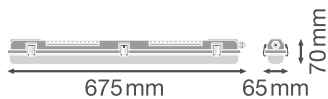

Nominale spanning	220...240 V
Netfrequentie	50...60 Hz
Veiligheidsklasse	II

AFMETINGEN & GEWICHT

Lengte	675,00 mm
Breedte	65,00 mm
Hoogte	70,00 mm
Product gewicht	420,00 g

DP HOUSING 600 P 1XLAMP IP65

MATERIALEN & KLEUREN