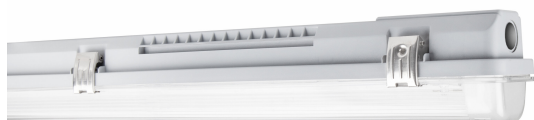

PRODUCTINFORMATIEBLAD

DP HOUSING 600 P 1XLAMP IP65

DAMP PROOF HOUSING GEN 3 | Vochtbestendig armatuur voor T8 LED lampen met gereedschapsloze connector

PERFOR-
MANCE
CLASS

Toepassingsgebieden

- Parkeerplaatsen, magazijnen, productieruimtes
- Autoparkeerplaatsen en onderdoorgangen
- Garages

Productvoordelen

- Eenvoudige en snelle installatie
- Voorbedraad voor eenvoudige installatie van buisvormige AC LED lampen
- Gereedschapsloze installatie
- Robuuste behuizing
- Duurzame oplossing dankzij verwisselbare lichtbronnen
- 5 jaar garantie

Productkenmerken

- Armatuurbehuizing, leverbaar voor 1 of 2 T8 LED buizen
- Geschikt voor LED TUBE T8 EM en LED TUBE T8 CONNECTED
- IP-klasse: IP65
- Geïntegreerde elektrische zekering

TECHNISCHE GEGEVENS**ELEKTRISCHE GEGEVENS**

Kleur van het product	Grijs
Kleur behuizing	Grijs
Body materiaal	Polycarbonate (PC)
Materiaal afdekking	Polycarbonate (PC)
Materiaal van lichtuitstralend oppervlak	Polycarbonaat (pc)
Glow Wire Test volgens IEC 60695-2-12	850 °C
Kwikgehalte	0.0 mg