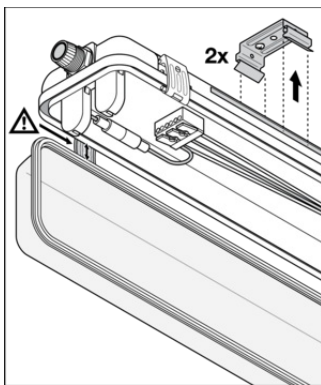

Fotometrische- en lichtontwerpbestanden	Naam document
LDT file (Eulumdat)	DP HOUSING 600 P 1xL IP65 incl LEDTUBE CON P 7,5W
ULD file (DIALux)	DP HOUSING 600 P 1XLAMP IP65

CAD/BIM-bestanden	Naam document
BIM_Revit_3D	Damp Proof Housing G3
CAD_STEP_3D	DP HOUSING 600 P 1XLAMP IP65

LOGISTIEKE GEGEVENS

Productcode	Verpakkingseenheid (stuks per verpakking)	Afmetingen (lengte x breedte x hoogte)	Brutogewicht	Volume
4099854118050	Vouwdoos 1	68 mm x 663 mm x 75 mm	531.00 g	3.38 dm³
4099854118067	Verzenddoos 10	678 mm x 148 mm x 387 mm	6379.00 g	38.83 dm³

De genoemde productcodes beschrijven de kleinste hoeveelheid die besteld kan worden. Eén verzendeenheid kan bestaan uit één of meer afzonderlijke producten. Bij het plaatsen van een order enkele of veelvoud van de verpakkingseenheid invoeren.

AANVULLENDE CATALOGUSINFORMATIE

Referenties / Links

– Voor garantie zie www.benelux.ledvance.com/garantie