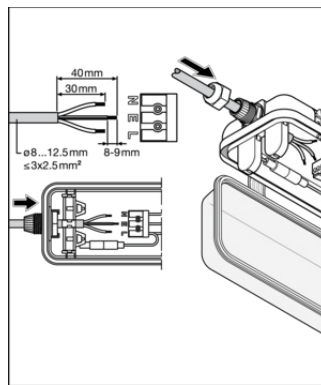

Fotometrische- en lichtontwerpbestanden	Naam document
LDT file (Eulumdat)	DP HOUSING 600 P 1xL IP65 incl LEDTUBE CON P 7,5W
ULD file (DIALux)	DP HOUSING 600 P 1XLAMP IP65

CAD/BIM-bestanden	Naam document
BIM_Revit_3D	Damp Proof Housing G3
CAD_STEP_3D	DP HOUSING 600 P 1XLAMP IP65

LOGISTIEKE GEGEVENS

Productcode	Verpakkingseenheid (stuks per verpakking)	Afmetingen (lengte x breedte x hoogte)	Brutogewicht	Volume
4099854118050	Vouwdoos 1	68 mm x 663 mm x 75 mm	531.00 g	3.38 dm³
4099854118067	Verzenddoos 10	678 mm x 148 mm x 387 mm	6379.00 g	38.83 dm³

De genoemde productcodes beschrijven de kleinste hoeveelheid die besteld kan worden. Eén verzendeenheid kan bestaan uit één of meer afzonderlijke producten. Bij het plaatsen van een order enkele of veelvoud van de verpakkingseenheid invoeren.

AANVULLENDE CATALOGUSINFORMATIE

Referenties / Links

– Voor garantie zie www.benelux.ledvance.com/garantie