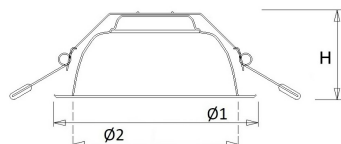

 Van dit armatuur is een 3D-model (.rfa) beschikbaar en kunt u eenvoudig aanvragen via projecten@norton.nl

Norton armaturen zijn verkrijgbaar via de elektrotechnische en verlichtingsgroothandel.

Lumen	Ø1	Ø2	H	Inbouwhoogte
1350	185	148	76	100