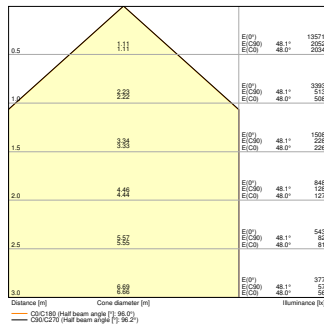

FL PFM 65W 4000K SYM 100 BK