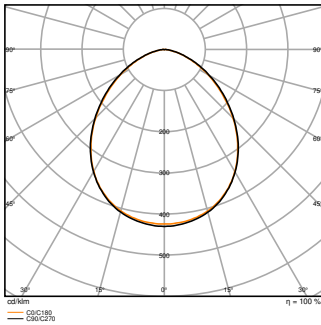

FL PFM 65W 4000K SYM 100 BK

AFMETINGEN & GEWICHT

Lengte	268,00 mm
Breedte	237,00 mm
Hoogte	49,00 mm
Product gewicht	2100,00 g
Kabellengte	1000 mm