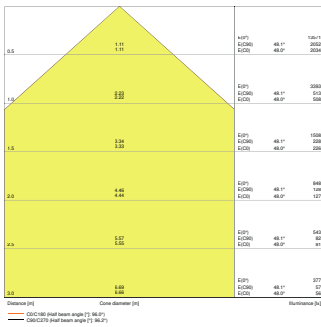

FL PFM 65W4000K SYM 100 BK