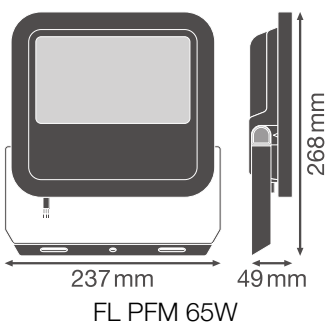

## Fotometrische gegevens

Lichtstroom	8000 lm
Lichtstroom efficiëntie	123 lm/W
Kleurtemperatuur	4000 K
Lichtkleur	Koel wit
Kleurweergave-index Ra	$\geq 80$
Standaardafwijking van kleurproeven	$\leq 5$ sdc <sub>m</sub>
Lichtsterkte	-
Flikkerwaarde Pst LM	-
Stroboscoopeffect waarde SVM	-
Fotobiologische veiligheidsgroep EN62778	RG1
Fotobiologische veiligheidsgroep EN62471	RG1
Stralingshoek	100 ° x 100 °

FL PFM 65W4000K SYM 100 BK

FL PFM 65W 4000K SYM 100 BK

FL PFM 65W4000K SYM 100 BK

FL PFM 65W 4000K SYM 100 BK

AFMETINGEN & GEWICHT

Lengte	268,00 mm
Breedte	237,00 mm
Hoogte	49,00 mm
Product gewicht	2100,00 g
Kabellengte	1000 mm