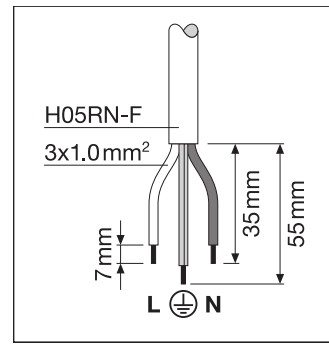

## LOGISTIEKE GEGEVENS

Productcode	Verpakkingseenheid (stuks per verpakking)	Afmetingen (lengte x breedte x hoogte)	Brutogewicht	Volume
4058075422469	Vouwdoos 1	56 mm x 244 mm x 285 mm	2224.00 g	3.89 dm <sup>3</sup>
4058075422476	Verzenddoos 4	289 mm x 274 mm x 347 mm	9413.00 g	27.48 dm <sup>3</sup>

## AANVULLENDE CATALOGUSINFORMATIE

	A	B	C		
65W	150	108	8.5	2x MB	0,046m <sup>2</sup>
80W	150	108	10.5	2x M10	0,061m <sup>2</sup>
125W	170	118	10.5	2x M10	0,083m <sup>2</sup>
165W	170	118	12.5	2x M12	0,102m <sup>2</sup>
200W	170	118	12.5	2x M12	0,124m <sup>2</sup>