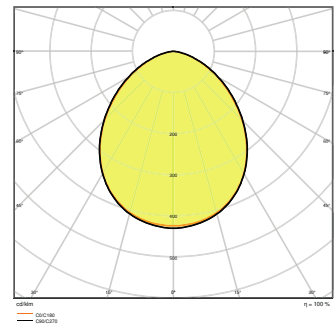

## Fotometrische gegevens

Lichtstroom	8000 lm
Lichtstroom efficiëntie	123 lm/W
Kleurtemperatuur	4000 K
Lichtkleur	Koel wit
Kleurweergave-index Ra	$\geq 80$
Standaardafwijking van kleurproeven	$\leq 5$ sdc <sub>m</sub>
Lichtsterkte	-
Flikkerwaarde Pst LM	-
Stroboscoopeffect waarde SVM	-
Fotobiologische veiligheidsgroep EN62778	RG1
Fotobiologische veiligheidsgroep EN62471	RG1
Stralingshoek	100 ° x 100 °

FL PFM 65W4000K SYM 100 BK

FL PFM 65W 4000K SYM 100 BK

FL PFM 65W4000K SYM 100 BK

FL PFM 65W 4000K SYM 100 BK

AFMETINGEN & GEWICHT

Lengte	268,00 mm
Breedte	237,00 mm
Hoogte	49,00 mm
Product gewicht	2100,00 g
Kabellengte	1000 mm