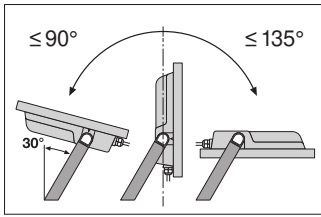

A	B	C		
65W	150	108	8.5	2x MB	0,046m²
80W	150	108	10.5	2x M10	0,061m²
125W	170	118	10.5	2x M10	0,083m²
165W	170	118	12.5	2x M12	0,102m²
200W	170	118	12.5	2x M12	0,124m²