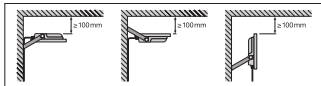

A	B	C		
65W	150	108	8.5	2x MB	0,046m²
80W	150	108	10.5	2x M10	0,061m²
125W	170	118	10.5	2x M10	0,083m²
165W	170	118	12.5	2x M12	0,102m²
200W	170	118	12.5	2x M12	0,124m²