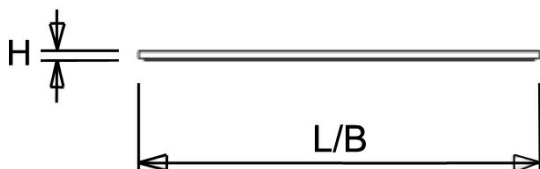

Frame

Wit aluminium, achterzijde wit gemoffeld plaatstaal. Inclusief geïntegreerde led, standaard in 3000K en 4000K, met 1,5 m snoer en steker of GST 18i3 snoer. Voorzien van externe driver. Geschikt voor systeemplafonds, moduul 600, met zichtbare profielen.

Afscherming

Microprismatisch acrylglas. Na inbouw in het plafond heeft de onderzijde een beschermingswaarde van IP40. De LBP-P is toepasbaar als inlegarmatuur.

Voor montage tegen een vast plafond is een [opbouwhuis](#) beschikbaar. Voor toepassing als inbouwarmatuur is ook een [inbouwraam](#) beschikbaar.

Norton armaturen zijn verkrijgbaar via de elektrotechnische en verlichtingsgroothandel.

Uitvoering	L	B	H	Inbouwhoogte
600x600	596	596	30	80

Uitvoeringen

Artikelnummer	Omschrijving	Watt
13613036153	LBP-P 83 3600LM 60X60 GST	27
13613036153004	LBP-P 83 3600LM 60X60 GST (4x)	27
13613036157	LBP-P 83 3600LM 60X60 SN/ST	27
13613036157004	LBP-P 83 3600LM 60X60 SN/ST (4x)	27
13613038163	LBP-P 84 3800LM 60X60 GST	27
13613038163004	LBP-P 84 3800LM 60X60 GST (4x)	27
13613038167	LBP-P 84 3800LM 60X60 SN/ST	27
13613038167004	LBP-P 84 3800LM 60X60 SN/ST (4x)	27

Kijk voor meer informatie op onze [website](#).