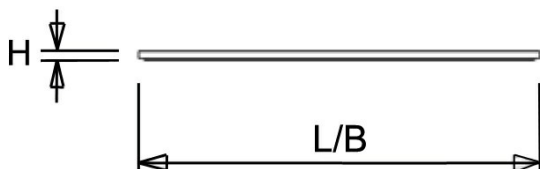

### Afscherming

Opaal polystyreen. Na inbouw in het plafond heeft de onderzijde een beschermingswaarde van IP40. De LBP-O is toepasbaar als inlegarmatuur.

Voor montage tegen een vast plafond is een [opbouwhuis](#) beschikbaar. Voor toepassing als inbouwarmatuur is ook een [inbouwraam](#) beschikbaar.

Norton armaturen zijn verkrijgbaar via de elektrotechnische en verlichtingsgroothandel.

Uitvoering	L	B	H	Inbouwhoogte
600x600	596	596	30	80

---