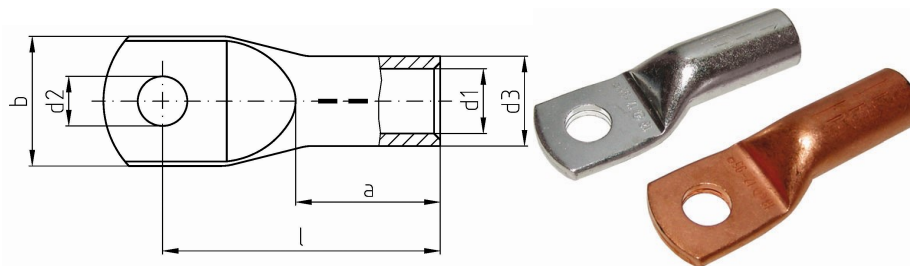

intercable

Datasheet Kabelschoen DIN46235 35mm² M12

Artikelnummer	ICD3512
Artikelnummer blank	ICD3512BK
Doorsnede Kabel	35 mm ²
Gatmaat	M12
Materiaal	CU-HCP 99,95% vlgns DIN EN 13600
Afwerking	Galvanisch vertind (niet bij de blanke uitvoering)
Referentienummer (kengetal) t.b.v. matrijsnummer)	12

Maten:

D1	8.2 mm
D3	12.5 mm
D2	13 mm
B	21 mm
L	44 mm
A	20 mm
Gewicht	3.17kg/100

*=niet genormeerd