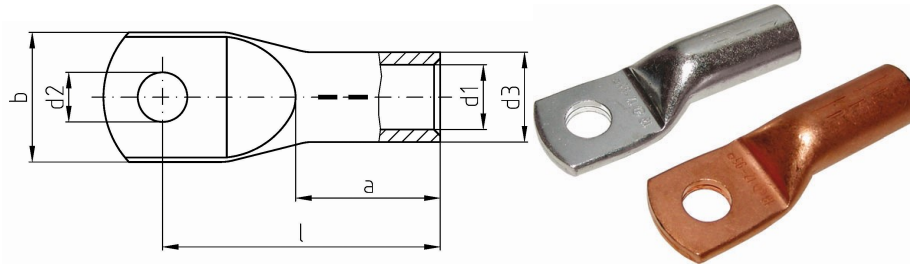

intercable

Datasheet Kabelschoen DIN46235 25mm² M8

Artikelnummer	ICD258
Artikelnummer blank	ICD258BK
Doorsnede Kabel	25 mm ²
Gatmaat	M8
Materiaal	CU-HCP 99,95% vlgns DIN EN 13600
Afwerking	Galvanisch vertind (niet bij de blanke uitvoering)
Referentienummer (kengetal) t.b.v. matrijsnummer)	10

Maten:

D1	7 mm
D3	10 mm
D2	8.4 mm
B	17 mm
L	39 mm
A	20 mm
Gewicht	1.76kg/100

*=niet genormeerd