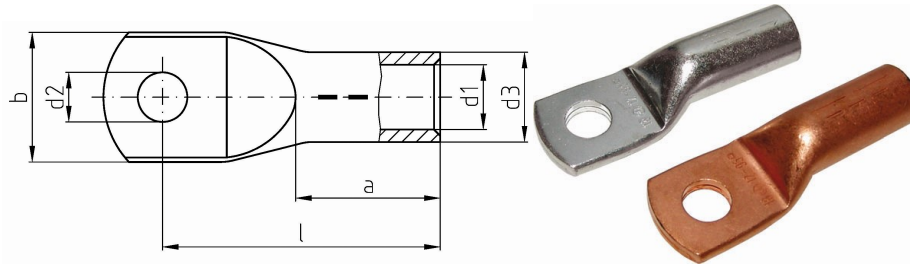

intercable

Datasheet Kabelschoen DIN46235 16mm² M12

Artikelnummer	ICD1612*
Artikelnummer blank	ICD1612BK*
Doorsnede Kabel	16 mm ²
Gatmaat	M12
Materiaal	CU-HCP 99,95% vlgns DIN EN 13600
Afwerking	Galvanisch vertind (niet bij de blanke uitvoering)
Referentienummer (kengetal) t.b.v. matrijsnummer)	8

Maten:

D1	5.5 mm
D3	8.5 mm
D2	13 mm
B	19 mm
L	40 mm
A	20 mm
Gewicht	1.36kg/100

*=niet genormeerd