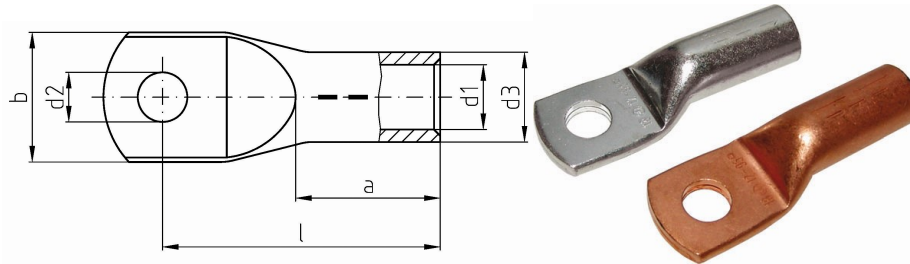

intercable

Datasheet Kabelschoen DIN46235 70mm² M12

Artikelnummer	ICD7012
Artikelnummer blank	ICD7012BK
Doorsnede Kabel	70 mm ²
Gatmaat	M12
Materiaal	CU-HCP 99,95% vlgns DIN EN 13600
Afwerking	Galvanisch vertind (niet bij de blanke uitvoering)
Referentienummer (kengetal) t.b.v. matrijsnummer)	16

Maten:

D1	11.3 mm
D3	16.5 mm
D2	13 mm
B	24 mm
L	0 mm
A	28 mm
Gewicht	6.49kg/100

*=niet genormeerd