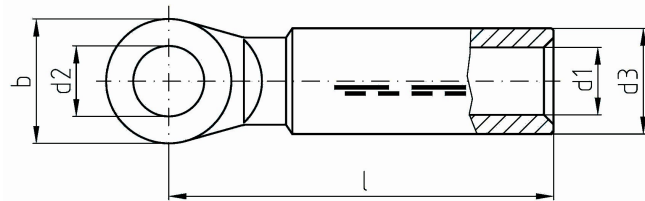

intercable

Datasheet Kabelschoen DIN46329 70mm² rm/sm, 95mm² se M12

Artikelnummer	ICALCU7012
Doorsnede Kabel	
Rond/ Sector Meerdradig	70mm ²
Sector Enkeldradig	95mm ²
Materiaal	Al 99,5, CU-HCP (99,98%)
Afwerking	Met contactvet gevuld
Referentienummer (kengetal) t.b.v. matrijsnummer)	18

Maten:

D1	11.2mm
D3	0mm
D2	13mm
b	26mm
l	85mm
Gewicht	7.12 Kg/100
	4.35 Kg(Cu)/100