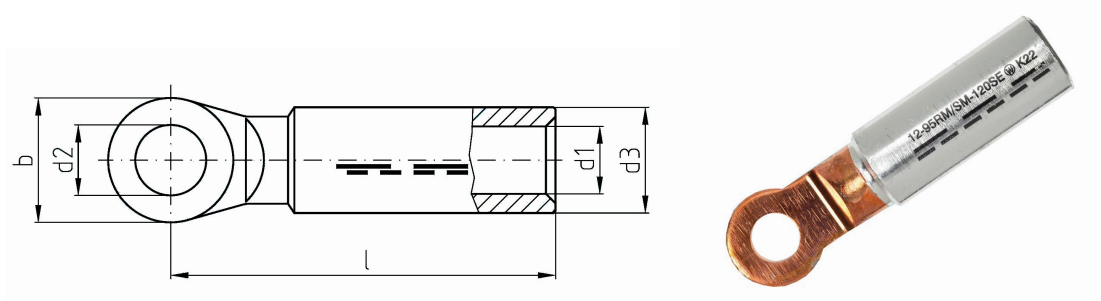

intercable

Datasheet Kabelschoen DIN46329 70mm² rm/sm, 95mm² se M10

Artikelnummer	ICALCU7010
Doorsnede Kabel	
Rond/ Sector Meerdradig	70mm ²
Sector Enkeldradig	95mm ²
Materiaal	Al 99,5, CU-HCP (99,98%)
Afwerking	Met contactvet gevuld
Referentienummer (kengetal) t.b.v. matrijsnummer)	18

Maten:

D1	11.2mm
D3	0mm
D2	10.5mm
b	26mm
l	85mm
Gewicht	7.37 Kg/100
	4.6 Kg(Cu)/100