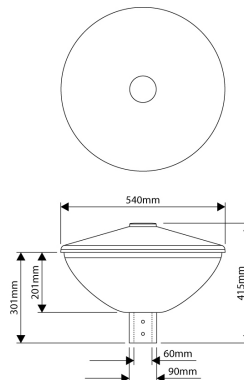

PRODUCTKENMERKEN

Montagewijze	Opzet	Nom. spanning	220 240 Volt
Lamptype	LED uitwisselbaar	Led nom. stroom bij constante stroom	228 228 Milliampère
Met lichtbron	✓	Lumenbehoud bij gemiddelde levensduur van 50.000 uur bij 25 °C omgeving (tq)	90 Percentage
Lamphouder	Geen	Lumenbehoud bij gemiddelde levensduur van 100.000 uur bij 25 °C omgeving (tq)	80 Percentage
Materiaal behuizing	Aluminium	Nom. levensduur L70/B50 bij 25 °C	150000 Uur
Oppervlaktebescherming	Overig	Nom. levensduur L80/B10 bij 25 °C	110000 Uur
Kleur behuizing	Zwart	Geschikt voor topmaat	60 60 Millimeter
Materiaal afdekking	Kunststof mat/gesatineerd	Nom. levensduur L90/B10 bij 25 °C	55000 Uur
Spanningstype	AC	Nom. omgevingstemperatuur volgens IEC62722-2-1	-25 50 Graden Celsius
Voorschakelapparaat	LED regeling stroomgestuurd	Kabellengte	5 Meter
Voorschakelapparaat inbegrepen	✓	Max. systeemvermogen	13 Watt
Verwisselbare voorschakelapparatuur	✓	Effectieve lichtstroom volgens IEC 62722-2-1	1600 Lumen
Dimbaar 0-10 V	✗	Specifieke lichtstroom armatuur	121 Lumen per Watt
Dimbaar 1-10 V	✓	Kleurtemperatuur	3000 3000 Kelvin
Dimbaar DALI	✗	Vermogensfactor	0,83
Dimbaar DMX	✗	Hoogte/diepte	415 Millimeter
Dimbaar DSI	✗	Diameter	540 Millimeter
Dimbaar met potentiometer (geïntegreerd)	✗	Aantal polen	3
Dimbaar LineSwitch	✗	Geleiderdoorsnede	1 Vierkante millimeter
Dimbaar GPRS	✗		
Dimming fabrikantspecifiek	✗		
Dimbaar netspanningsmodulatie	✗		
Dimbaar faseafsnijding	✗		
Dimbaar faseaansnijding	✗		
Dimming programmeerbaar	✓		
Dimbaar RF	✗		