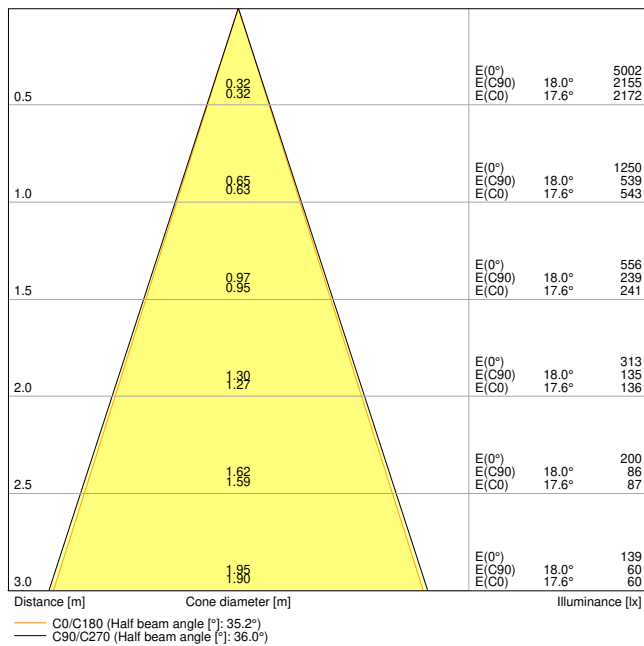

SP ADJ P 8W 930 PS DIM IP20 SI