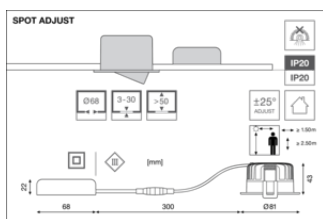

Fotometrische- en lichtontwerpbestanden		Document name
	UGR file (UGR table)	SP ADJ P 8W 930 PS DIM IP20 SI
	LDC typ cone	SP ADJ P 8W 930 PS DIM IP20 SI
	LDC typ polar	SP ADJ P 8W 930 PS DIM IP20 SI
CAD/BIM-bestanden		Document name
	BIM_Revit_3D	SP ADJ G2
	CAD_STEP_3D	SP ADJ
Aanbestedingsteksten		Document name
	Tender documenten	SPOT ADJUST 8W 930 PS DIM IP20 SI-NL

LOGISTIEKE GEGEVENS

Productcode	Verpakkingseenheid (stuks per verpakking)	Afmetingen (lengte x breedte x hoogte)	Brutogewicht	Volume
4058075799707	Vouwdoos 1	100 mm x 105 mm x 85 mm	390.00 g	0.89 dm³
4058075799714	Verzenddoos 20	562 mm x 230 mm x 195 mm	8570.00 g	25.21 dm³

De genoemde productcodes beschrijven de kleinste hoeveelheid die besteld kan worden. Eén verzendeenheid kan bestaan uit één of meer afzonderlijke producten. Bij het plaatsen van een order enkele of veelvouden van de verpakkingseenheid invoeren.

AANVULLENDE CATALOGUSINFORMATIE

	☒	☒	☒	☐
	ON	ON	ON	ON
	1	2	1	2
Current (CC)	85 mA	140 mA	180 mA	140 mA
Power	4 W	6 W	8 W	6 W
% rated lumen	50 %	80 %	100 %	80 %

Preset

Referenties / Links

– Voor garantie zie www.benelux.ledvance.com/garantie