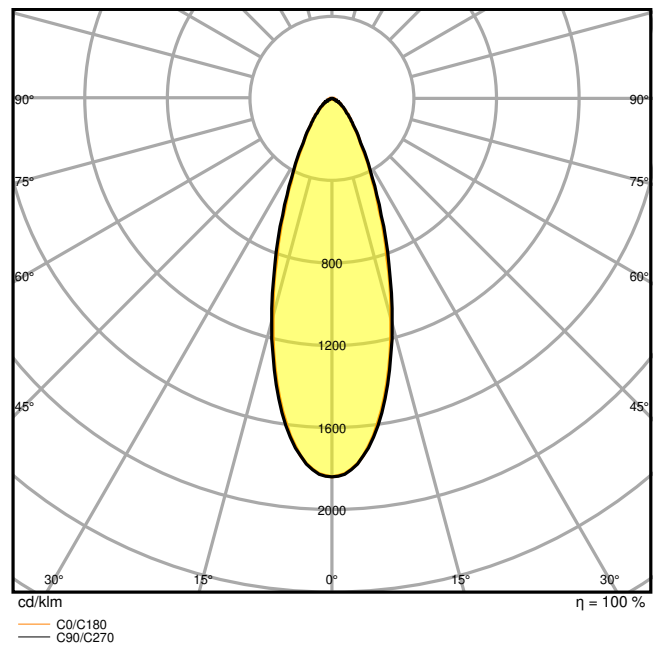

SP ADJ P 8W 930 PS DIM IP20 SI

AFMETINGEN & GEWICHT

Diameter	81,00 mm
Hoogte	43,00 mm
Product gewicht	220,00 g

MATERIALEN & KLEUREN

Kleur van het product	Zilver
Kleur behuizing	Zilver
Body materiaal	Aluminum
Materiaal afdekking	Polymethylmethacrylate (PMMA)
Materiaal van lichtuitstralend oppervlak	PMMA
Glow Wire Test volgens IEC 60695-2-12	650 °C