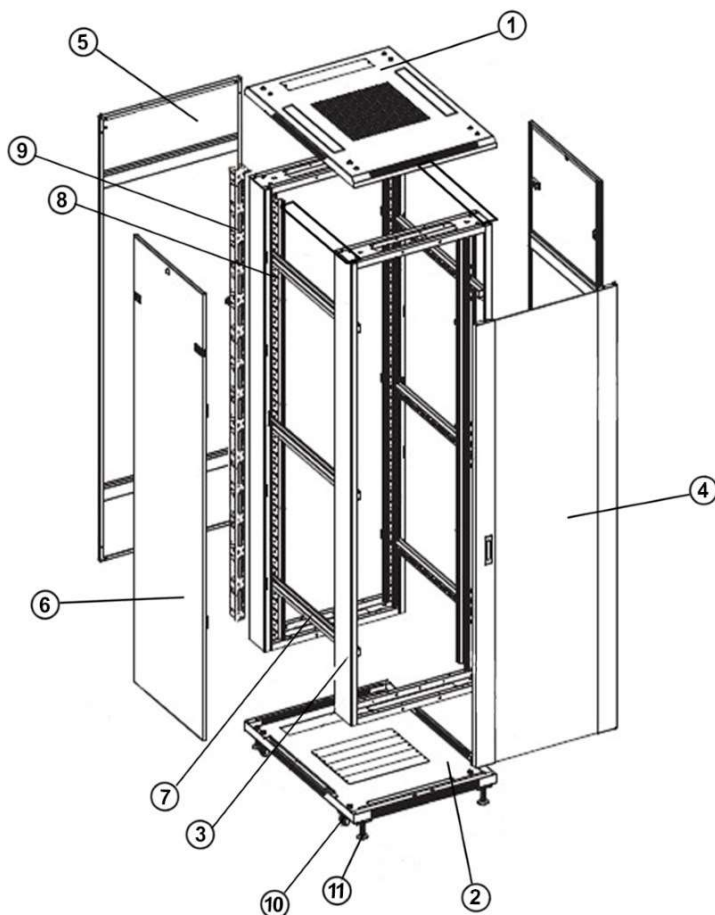

STAANDE SERVERKASTEN 800MM BREED MET GLAZEN DEUR

Voorzien van

- ◆ Uitneembare zijpanelen
- ◆ Bodem- en dakplaat voorzien van ventilatiegaten
- ◆ 4x 19 inch profielen met hoogte aanduiding
- ◆ Deuren zowel links- als rechtsdraaiende te plaatsen
- ◆ Kabelinvoer aan boven- en onderkant
- ◆ Voordeur, achterdeur en zijpanelen voorzien van sloten
- ◆ Gebruiksklaar geleverd
- ◆ Volledig demonteerbaar

Maximaal belastbaar gewicht

- ◆ 800 kg

Inclusief

- ◆ 20 kooimoeren
- ◆ 4 stelpoten
- ◆ 8 sleutels (2 per slot)

SPECIFICATIES

Nummer	Naam	Aantal
1	Paneel boven inclusief kabelinvoer	1
2	Paneel onder	1
3	Frame deur	2
4	Glazen voordeur inclusief slot	1
5	Achterdeur inclusief slot	1
6	Uitneembare zijpanelen inclusief slot	2
7	Horizontale balk	6
8	Verticale rail	4
9	Kabelmanagement rail	2
10	Stelpoten	4

GESPECIFICEERDE TEKENING

Onderaanzicht

Zijaanzicht

Vooraanzicht

Zijaanzicht

Achteraanzicht

Bovenaanzicht

OPTIONEEL