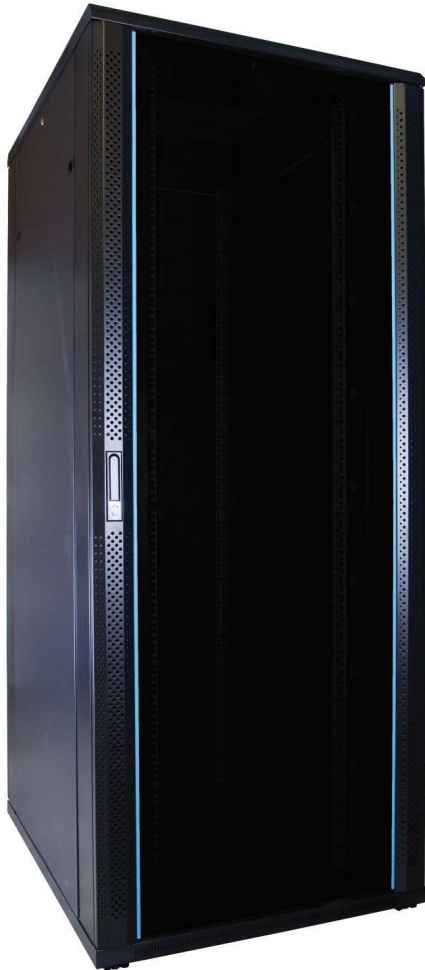

STAANDE SERVERKASTEN 800MM BREED MET GLAZEN DEUR

Voorzien van

- ◆ Uitneembare zijpanelen
- ◆ Bodem- en dakplaat voorzien van ventilatiegaten
- ◆ 4x 19 inch profielen met hoogte aanduiding
- ◆ Deuren zowel links- als rechtsdraaiende te plaatsen
- ◆ Kabelinvoer aan boven- en onderkant
- ◆ Voordeur, achterdeur en zijpanelen voorzien van sloten
- ◆ Gebruiksklaar geleverd
- ◆ Volledig demonteerbaar

Maximaal belastbaar gewicht

- ◆ 800 kg

Inclusief

- ◆ 20 kooimoeren
- ◆ 4 stelpoten
- ◆ 8 sleutels (2 per slot)

SPECIFICATIES

Nummer	Naam	Aantal
1	Paneel boven inclusief kabelinvoer	1
2	Paneel onder	1
3	Frame deur	2
4	Glazen voordeur inclusief slot	1
5	Achterdeur inclusief slot	1
6	Uitneembare zijpanelen inclusief slot	2
7	Horizontale balk	6
8	Verticale rail	4
9	Kabelmanagement rail	2
10	Stelpoten	4

De serverkasten met glazen deuren hebben een glazen deur aan de voorkant en een dichte stalen deur aan de achterkant.

Glazen voordeur

Metalen achterdeur